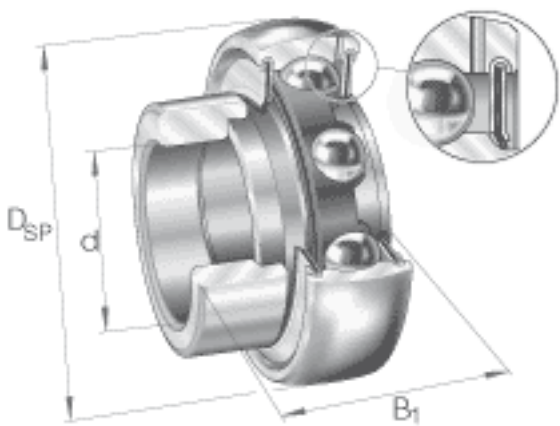

INA GRA012-NPP-B-AS2/V参数

尺寸	d	19.05	mm	-	
	D_{SP}	47	mm	-	
	B_1	31	mm	-	
	B	21.4	mm	-	
	C	14	mm	-	
	C_a	3.4	mm	-	
	d_2	26.9	mm	-	
	$d_{3\ max}$	33	mm	-	
	S	7.5	mm	-	
	W	3.175	mm	-	
	重量	m	160	g	质量
	基本额定载荷	C_r	12800	N	基本额定动载荷，径向
C_{0r}		6600	N	基本额定静载荷，径向	
说明		6204		相关轴承决定当量载荷。	

INA GRA012-NPP-B-AS2/V图片

参考资料:<http://www.sozhou.com/p/dbdf6d5a.html>