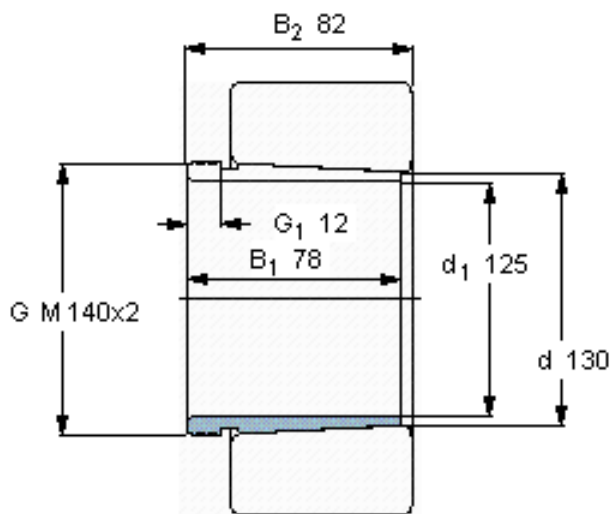

SKF AHX 3126参数

主要尺寸	d_1	125	mm	-
	d	130	mm	-
	B_1	78	mm	-
	B_2	82	mm	-
	重量	重量	1100	g
型号	退卸套	AHX 3126	-	-
	用于拆卸的螺母	KM 28	-	-
	液压螺母	HMV 28 E	-	-
	用于在轴上锁定的螺母 +锁定装置	KM 25 + MB 25	-	-

SKF AHX 3126图片

参考资料: <http://www.sozhou.com/p/dc01f467.html>

外锥度

1:12