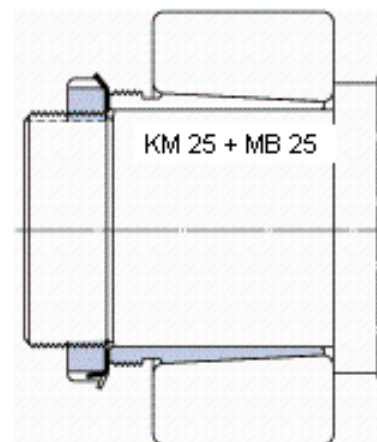

SKF AHX 3126参数

主要尺寸	d_1	125	mm	-
	d	130	mm	-
	B_1	78	mm	-
	B_2	82	mm	-
	重量	重量	1100	g
型号	退卸套	AHX 3126	-	-
	用于拆卸的螺母	KM 28	-	-
	液压螺母	HMV 28 E	-	-
	用于在轴上锁定的螺母 +锁定装置	KM 25 + MB 25	-	-

SKF AHX 3126图片

参考资料: <http://www.sozhou.com/p/dc01f467.html>

外锥度

1:12