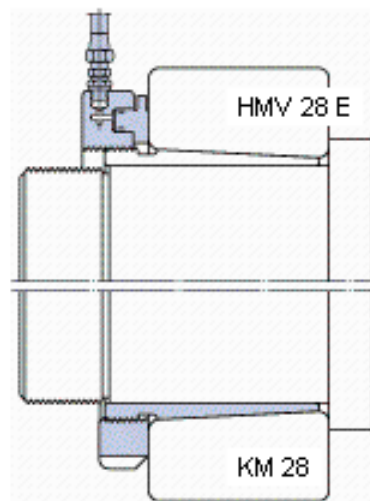

SKF AHX 3126参数

主要尺寸	d_1	125	mm	-
	d	130	mm	-
	B_1	78	mm	-
	B_2	82	mm	-
	重量	重量	1100	g
型号	退卸套	AHX 3126	-	-
	用于拆卸的螺母	KM 28	-	-
	液压螺母	HMV 28 E	-	-
	用于在轴上锁定的螺母 +锁定装置	KM 25 + MB 25	-	-

SKF AHX 3126图片

参考资料: <http://www.sozhou.com/p/dc01f467.html>

外锥度

1:12