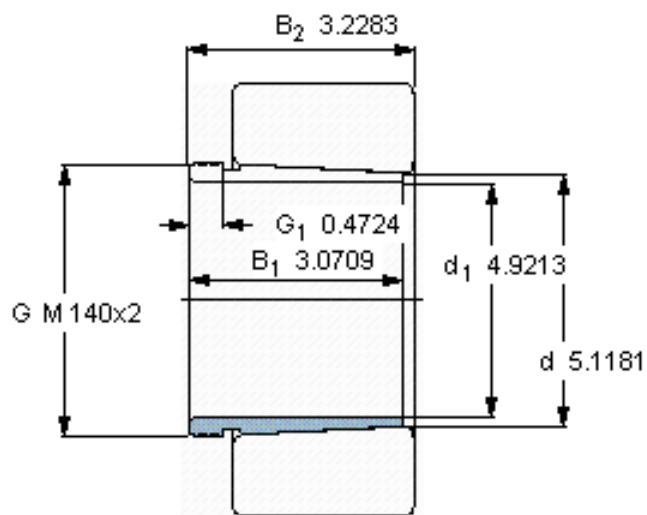

SKF AHX 3126参数

主要尺寸	d_1	125	mm	-
	d	130	mm	-
	B_1	78	mm	-
	B_2	82	mm	-
	重量	重量	1100	g
型号	退卸套	AHX 3126	-	-
	用于拆卸的螺母	KM 28	-	-
	液压螺母	HMV 28 E	-	-
	用于在轴上锁定的螺母 +锁定装置	KM 25 + MB 25	-	-

SKF AHX 3126图片

参考资料: <http://www.sozhou.com/p/dc01f467.html>

外锥度

1:12