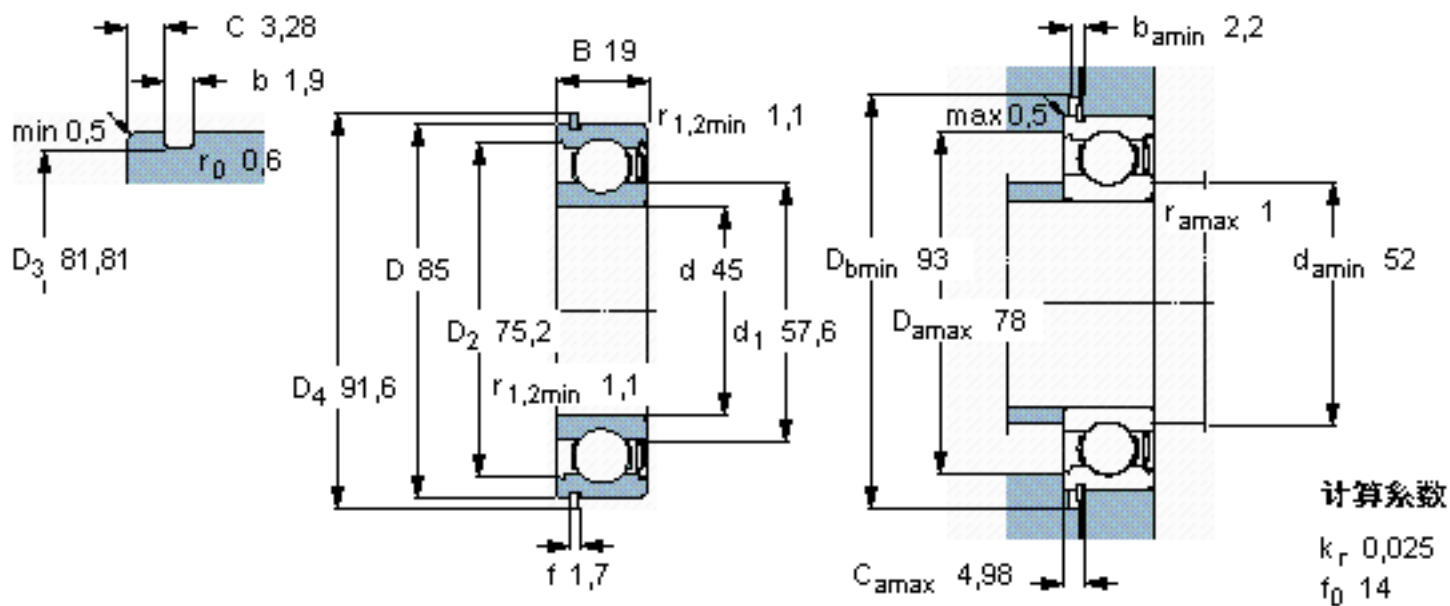

SKF 6209-ZNR *参数

主要尺寸	d	45	mm	-
	D	85	mm	-
	B	19	mm	-
基本额定载荷	C	35100	N	动载荷
	C_0	21600	N	静载荷
疲劳载荷极限	P_u	915	N	-
额定转速	参考转速	17000	r/min	-
	极限转速	11000	r/min	-
重量	重量	410	g	-
型号	* SKF 探索者轴承	6209-ZNR *	-	-
	* SKF 探索者轴承	SP 85	-	-

SKF 6209-ZNR *图片

参考资料:<http://www.sozhou.com/p/dc107ebd.html>