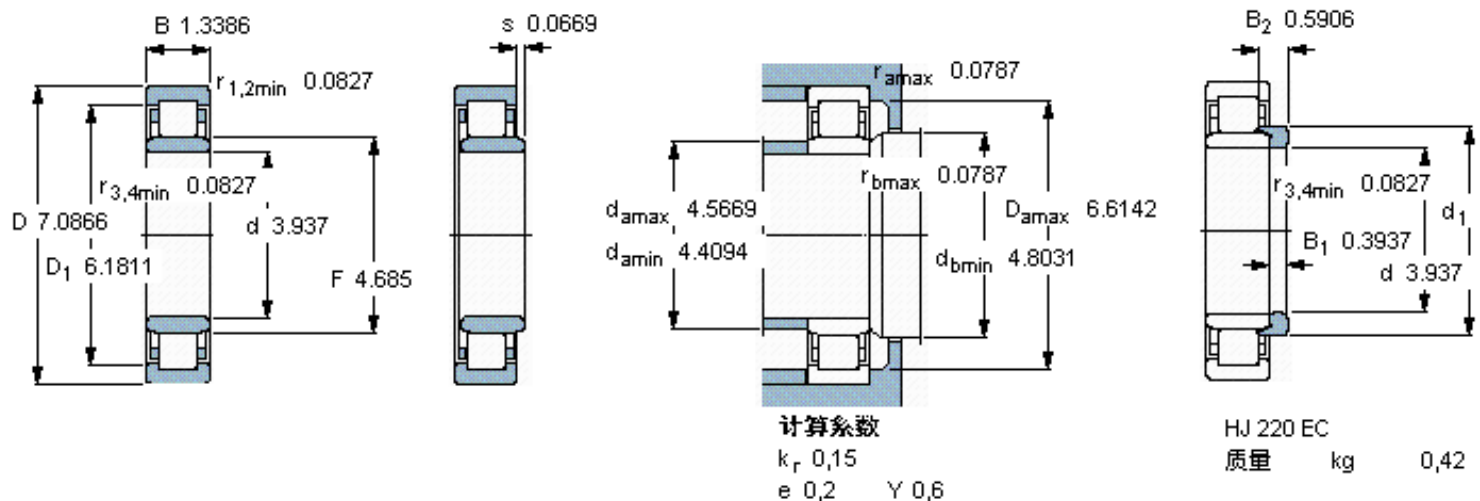

SKF NU 220 ECJ *参数

主要尺寸	d	100	mm	-
	D	180	mm	-
	B	34	mm	-
基本额定载荷	C	285000	N	动载荷
	C_0	305000	N	静载荷
疲劳载荷极限	P_u	36500	N	-
额定转速	参考转速	4000	r/min	-
	极限转速	4500	r/min	-
重量	重量	3450	g	-
型号	* SKF 探索者轴承	NU 220 ECJ *	-	-
角圈	型号	HJ 220 EC	-	-

SKF NU 220 ECJ *图片