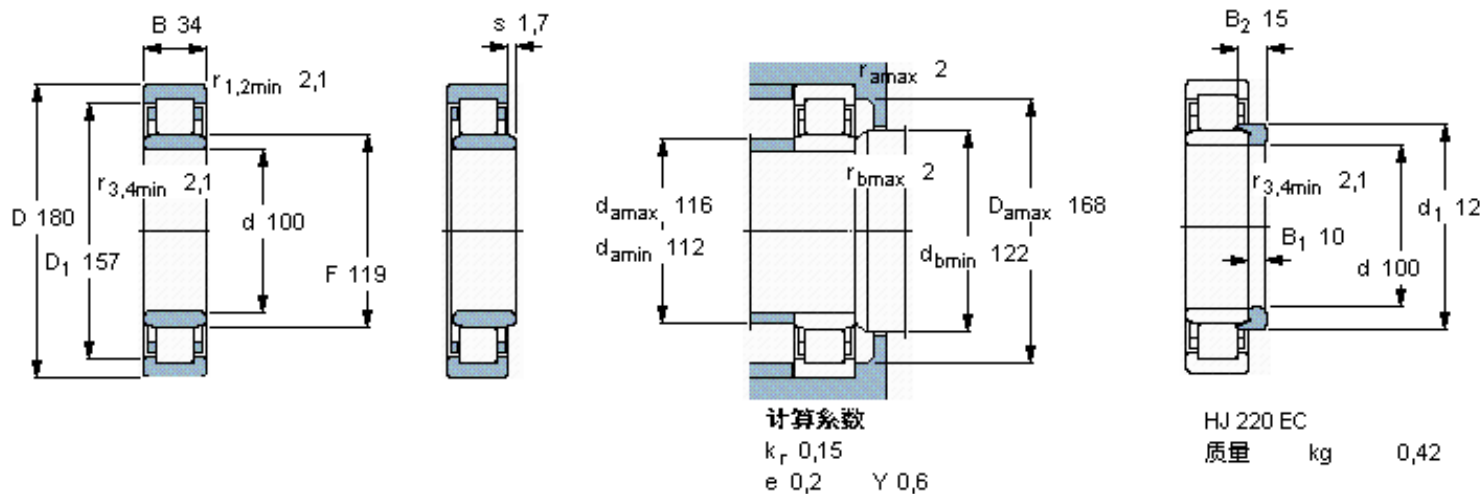

SKF NU 220 ECJ *参数

主要尺寸	d	100	mm	-
	D	180	mm	-
	B	34	mm	-
基本额定载荷	C	285000	N	动载荷
	C_0	305000	N	静载荷
疲劳载荷极限	P_u	36500	N	-
额定转速	参考转速	4000	r/min	-
	极限转速	4500	r/min	-
重量	重量	3450	g	-
型号	* SKF 探索者轴承	NU 220 ECJ *	-	-
角圈	型号	HJ 220 EC	-	-

SKF NU 220 ECJ *图片