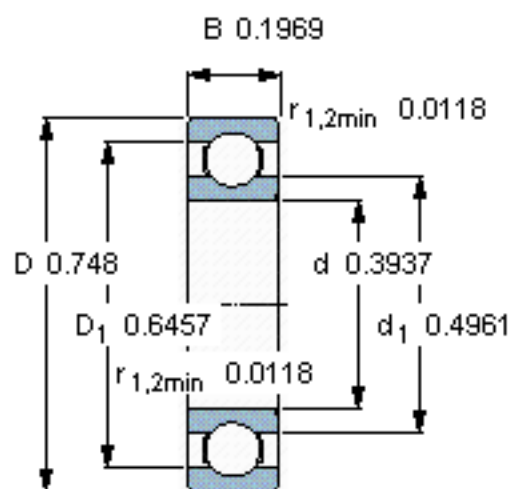

计算系数

k_r 0,015

f_0 9,4