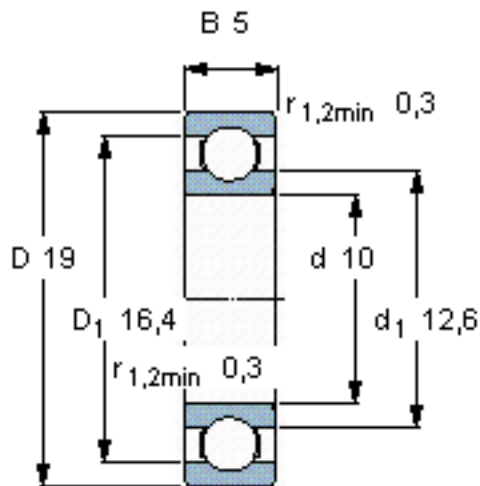

SKF 61800/W64参数

主要尺寸	d	10	mm	-
	D	19	mm	-
	B	5	mm	-
基本额定载荷	C	1380	N	动载荷
	C_0	585	N	静载荷
疲劳载荷极限	P_u	25	N	-
极限转速	极限转速	21000	r/min	-
重量	重量	5	g	-
型号	* SKF 探索者轴承	61800/W64	-	-

SKF 61800/W64图片

计算系数

k_r 0,015

f_0 9,4