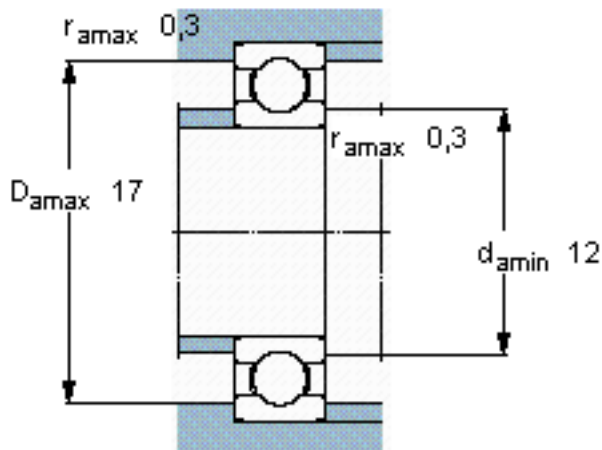

SKF 61800/W64参数

主要尺寸	d	10	mm	-
	D	19	mm	-
	B	5	mm	-
基本额定载荷	C	1380	N	动载荷
	C_0	585	N	静载荷
疲劳载荷极限	P_u	25	N	-
极限转速	极限转速	21000	r/min	-
重量	重量	5	g	-
型号	* SKF 探索者轴承	61800/W64	-	-

SKF 61800/W64图片

计算系数

k_r 0,015

f_0 9,4