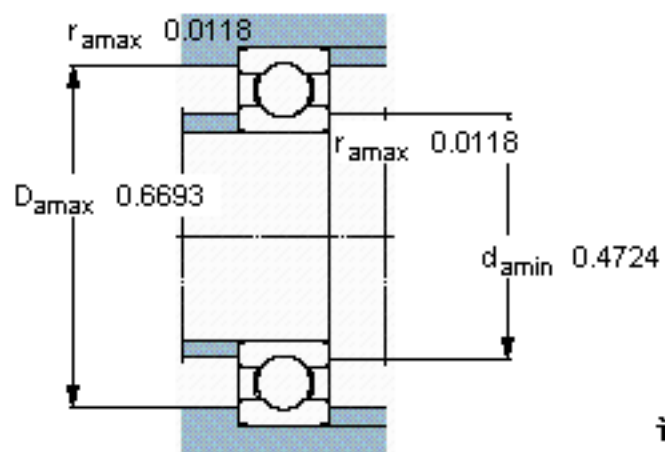

计算系数

k_r 0,015

f_0 9,4