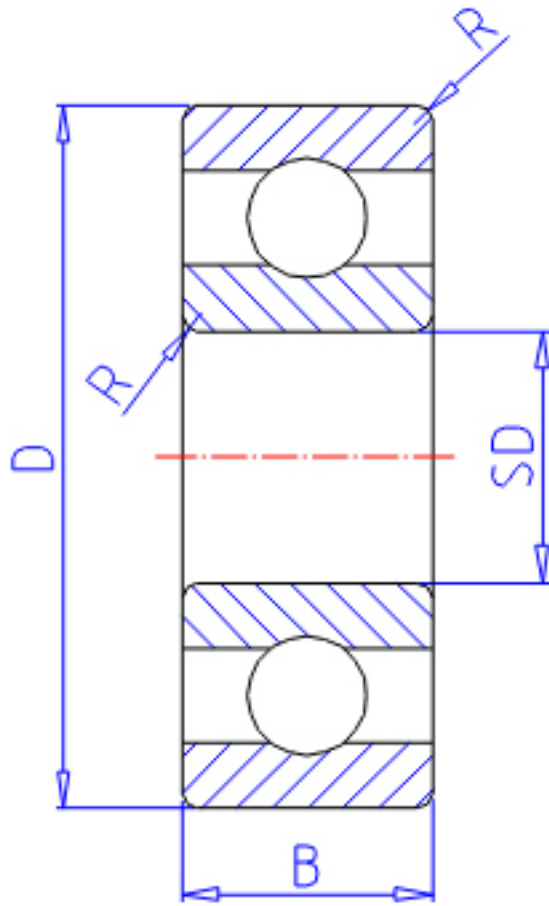

NTN BC2-7A参数

主要尺寸	SD	2.0	mm	-
	D	7	mm	外径
	B	2.5	mm	宽度
	B1	0.0	mm	-
	D1	0.0	mm	-
	D2	0.0	mm	-
	C1	0.0	mm	-
	C2	0.0	mm	-
	R	0.15	mm	(最小)
	型号	ORDER	BC2-7A	
基本额定载荷	CR	390	N	动载荷
	COR	120	N	静载荷
	CRF	40	mm	动载荷
	CORF	12	kgf	静载荷
极限转速	LSG	59 000	r/min	脂润滑
	LSO	70 000	r/min	油润滑
重量	MASS	0.44	g	开放式重量
安装尺寸	DA1	3.2	mm	(最小)
	DA2	3.6	mm	(最小)
	DA	5.8	mm	(最大)
	RAS	0.15	mm	(最大)
重量	MASS1	0.00	g	开放凸缘式重量

NTN BC2-7A图片

参考资料:<http://www.sozhou.com/p/dcb42590.html>