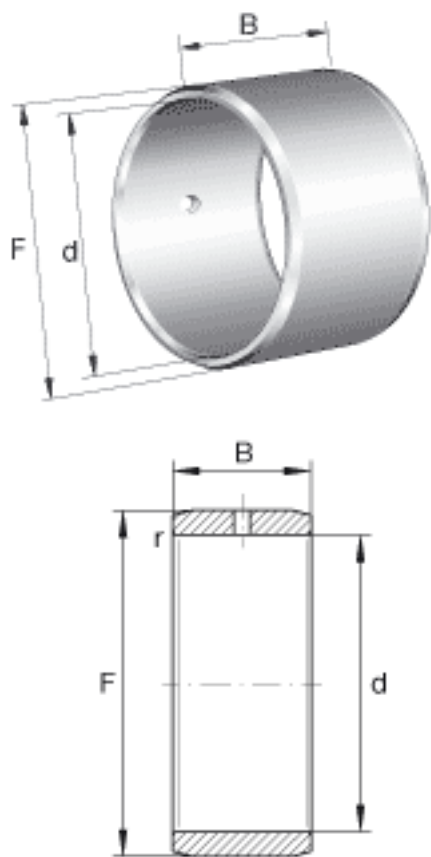

INA IR10X14X12-IS1参数

尺寸	d	10	mm	-
	F	14	mm	滚道公差 F ( m) : -4 / -18
	B	12	mm	-
	r <sub>min</sub>	0.3	mm	-
重量	m	7.3	g	质量

INA IR10X14X12-IS1图片

参考资料:<http://www.sozhou.com/p/dce29e24.html>