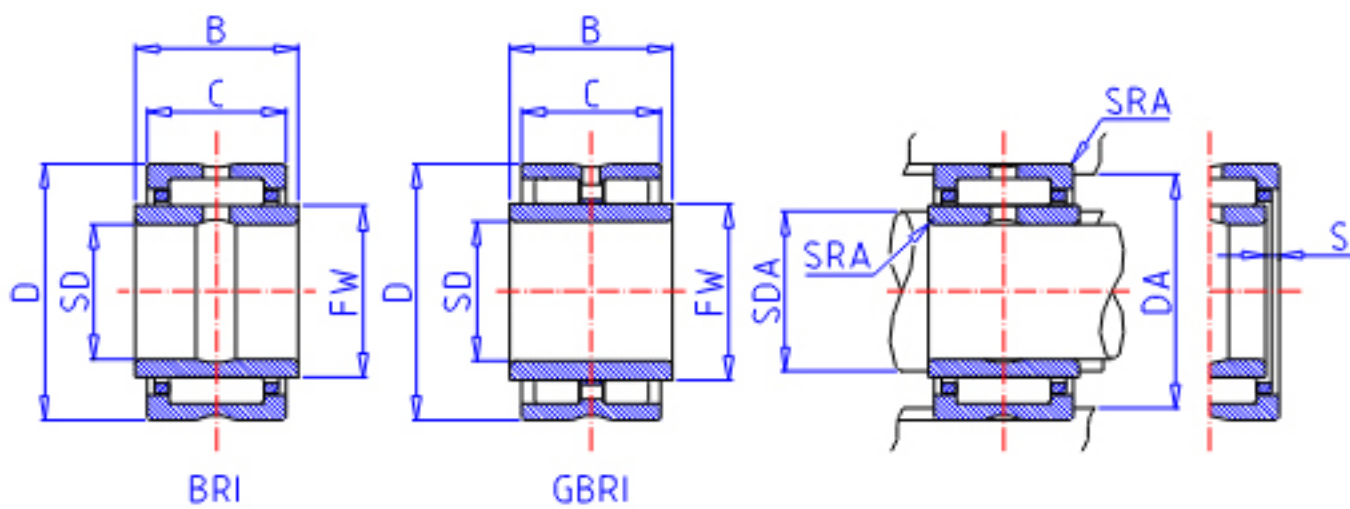

参考资料:<http://www.sozhou.com/p/dcecb480.html>