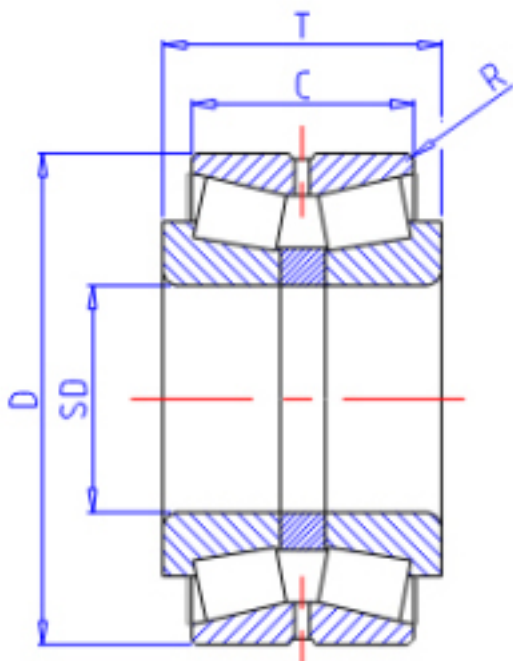

KOYO 462/600A参数

主要尺寸	SD	600	mm	内径
	D	870	mm	外径
	T	250	mm	-
	C	200.0	mm	宽度
	R	6.0	mm	(最小)
型号	ORDER	462/600A		型号
基本额定载荷	CR	5330000	N	动载荷
	CO	12600000	N	静载荷

KOYO 462/600A图片

参考资料:<http://www.sozhou.com/p/dd25c639.html>