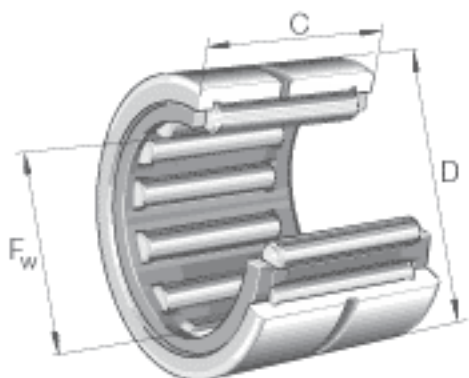

INA RNA4834参数

尺寸	F_w	185	mm	-
	D	215	mm	-
	C	45	mm	-
	r_{min}	1.1	mm	-
重量	m	2540	g	质量
基本额定载荷	C_r	209000	N	基本额定动载荷，径向
	C_{0r}	510000	N	基本额定静载荷，径向
疲劳极限载荷	C_{ur}	75000	N	疲劳极限载荷，径向
极限转速	n_G	2550	r/min	极限转速
参考转速	n_B	1550	r/min	参考转速

INA RNA4834图片