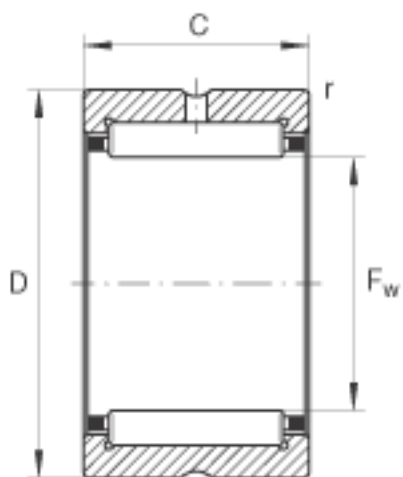

INA RNA4834参数

尺寸	F_w	185	mm	-
	D	215	mm	-
	C	45	mm	-
	r_{min}	1.1	mm	-
重量	m	2540	g	质量
基本额定载荷	C_r	209000	N	基本额定动载荷，径向
	C_{0r}	510000	N	基本额定静载荷，径向
疲劳极限载荷	C_{ur}	75000	N	疲劳极限载荷，径向
极限转速	n_G	2550	r/min	极限转速
参考转速	n_B	1550	r/min	参考转速

INA RNA4834图片

参考资料:<http://www.sozhou.com/p/dd5da8fd.html>