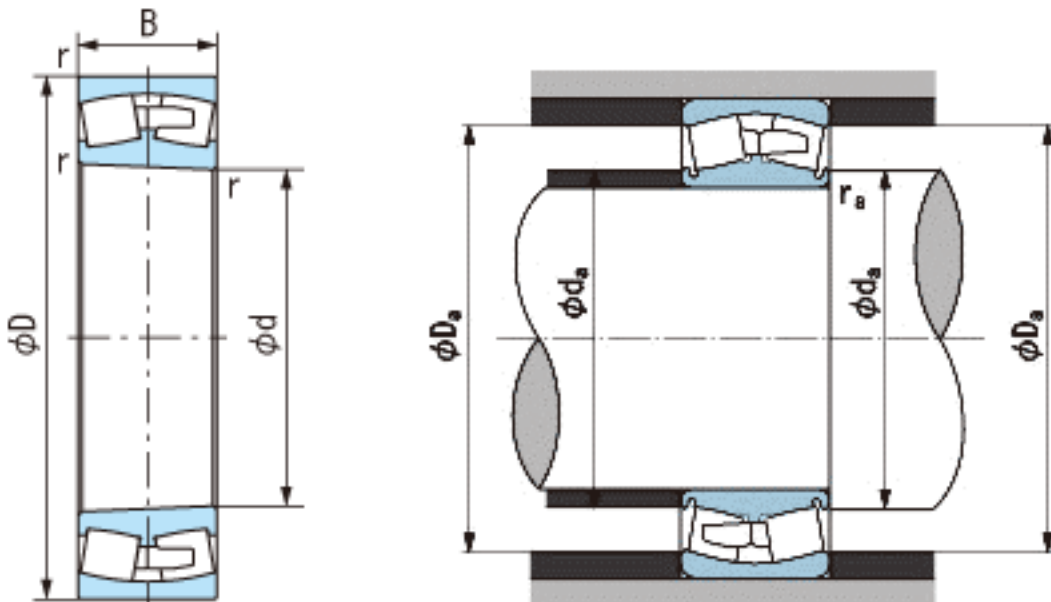

NACHI 23038EK参数

外形尺寸	d	190	mm	内径
	D	290	mm	外径
	B	75	mm	宽度
	r	2.1~4	mm	径向
	r	2.1~6.5	mm	径向
安装尺寸	da (min)	202.0	mm	(最小)
	Da (max)	278.0	mm	(最大)
	ra (max)	2.0	mm	(最大)
重量	Mass	18400	g	重量
基本额定载荷	Cr	1080000	N	动载荷
	Cor	1330000	N	静载荷
极限速度	Grease	1400	r/min	脂润滑
	Oil	1900	r/min	油润滑

NACHI 23038EK图片

参考资料:<http://www.sozhou.com/p/dd5f1460.html>