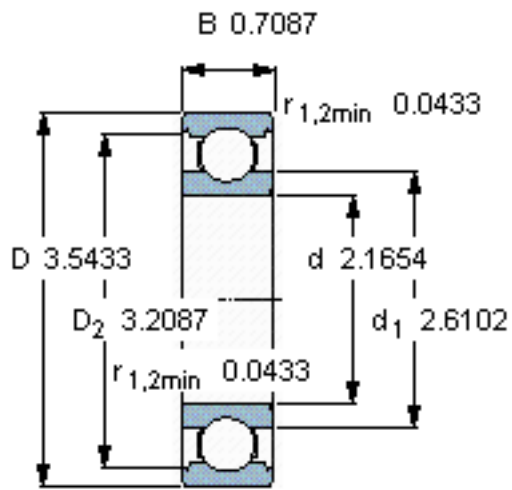

SKF 6011/W64 *参数

主要尺寸	d	55	mm	-
	D	90	mm	-
	B	18	mm	-
基本额定载荷	C	29600	N	动载荷
	C_0	21200	N	静载荷
疲劳载荷极限	P_u	900	N	-
极限转速	极限转速	4100	r/min	-
重量	重量	390	g	-
型号	* SKF 探索者轴承	6011/W64 *	-	-

SKF 6011/W64 *图片

计算系数

$k_r = 0,025$

$f_0 = 15$

参考资料: <http://www.sozhou.com/p/dd64589d.html>

计算系数

$k_r = 0,025$

$f_0 = 15$