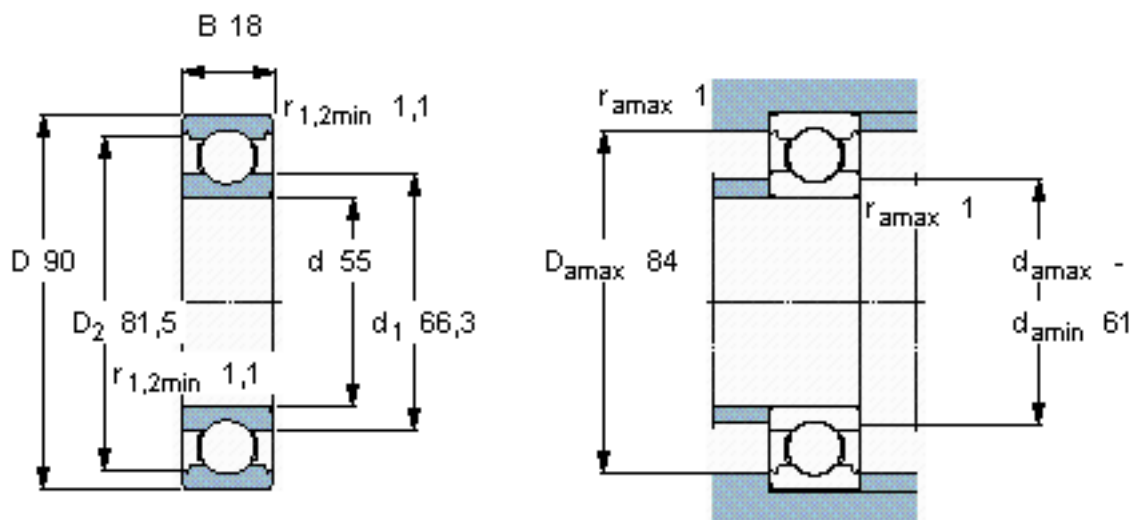

SKF 6011/W64 *参数

主要尺寸	d	55	mm	-
	D	90	mm	-
	B	18	mm	-
基本额定载荷	C	29600	N	动载荷
	C_0	21200	N	静载荷
疲劳载荷极限	P_u	900	N	-
极限转速	极限转速	4100	r/min	-
重量	重量	390	g	-
型号	* SKF 探索者轴承	6011/W64 *	-	-

SKF 6011/W64 *图片

计算系数

$k_r = 0,025$