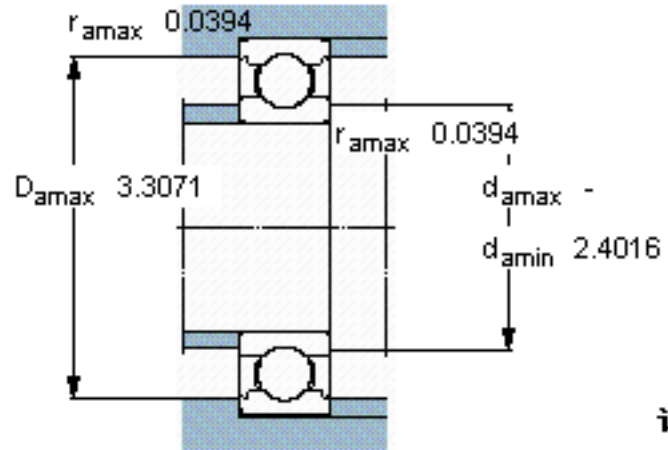

计算系数

$k_r = 0,025$

$f_0 = 15$