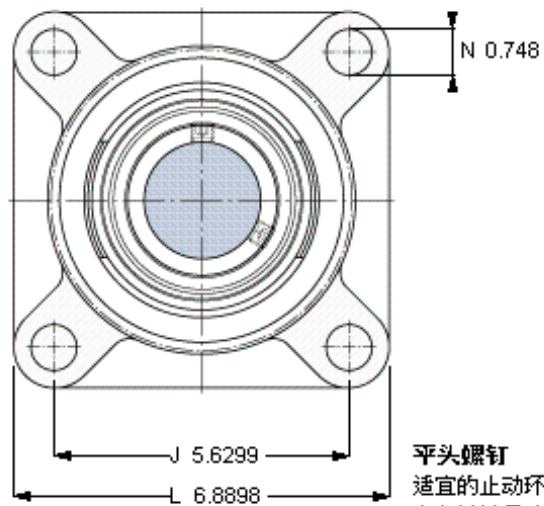

SKF FY 2.7/16 TF/VA228参数

主要尺寸	d	61.913	mm	-
	A <sub>1</sub>	52	mm	-
	J	143	mm	-
	L	175	mm	-
	T	73.7	mm	-
基本额定载荷	C <sub>0</sub>	36000	N	静载荷
重量	重量	4500	g	-
型号	轴承单元	FY 2.7/16 TF/VA228	-	-
	轴承座	FY 512 U/VA228	-	-
	轴承	YAR 212-207- 2FW/VA228	-	-

SKF FY 2.7/16 TF/VA228图片

3/8-24x3/4  
16,5  
4,7625

参考资料: <http://www.sozhou.com/p/dd79d15a.html>

平头螺钉  
 适宜的止动环 [Nm]  
 六角键销尺寸 [mm]

3/8-24x3/4  
 16,5  
 4,7625