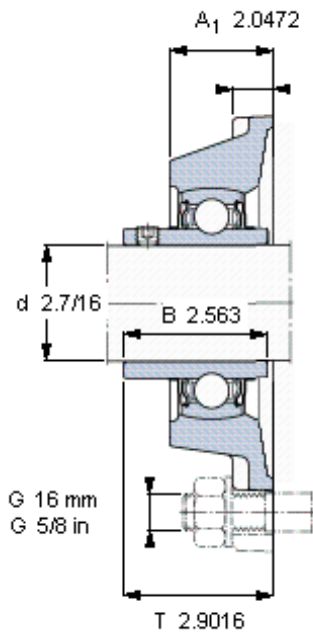

SKF FY 2.7/16 TF/VA228参数

主要尺寸	d	61.913	mm	-
	A <sub>1</sub>	52	mm	-
	J	143	mm	-
	L	175	mm	-
	T	73.7	mm	-
基本额定载荷	C <sub>0</sub>	36000	N	静载荷
重量	重量	4500	g	-
型号	轴承单元	FY 2.7/16 TF/VA228	-	-
	轴承座	FY 512 U/VA228	-	-
	轴承	YAR 212-207- 2FW/VA228	-	-

SKF FY 2.7/16 TF/VA228图片

3/8-24x3/4  
16,5  
4,7625

参考资料: <http://www.sozhou.com/p/dd79d15a.html>

平头螺钉  
 适宜的止动环 [Nm]  
 六角键销尺寸 [mm]

3/8-24x3/4  
 16,5  
 4,7625