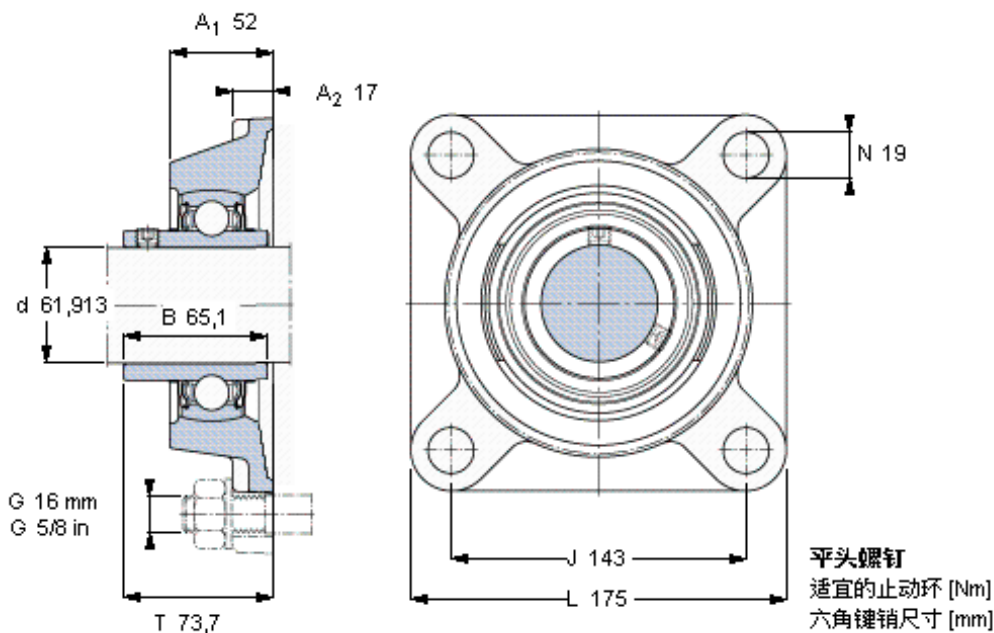

SKF FY 2.7/16 TF/VA228参数

主要尺寸	d	61.913	mm	-
	A <sub>1</sub>	52	mm	-
	J	143	mm	-
	L	175	mm	-
	T	73.7	mm	-
基本额定载荷	C <sub>0</sub>	36000	N	静载荷
重量	重量	4500	g	-
型号	轴承单元	FY 2.7/16 TF/VA228	-	-
	轴承座	FY 512 U/VA228	-	-
	轴承	YAR 212-207- 2FW/VA228	-	-

SKF FY 2.7/16 TF/VA228图片

3/8-24x3/4  
16,5  
4,7625

参考资料: <http://www.sozhou.com/p/dd79d15a.html>

平头螺钉  
 适宜的止动环 [Nm]  
 六角键销尺寸 [mm]

3/8-24x3/4  
 16,5  
 4,7625