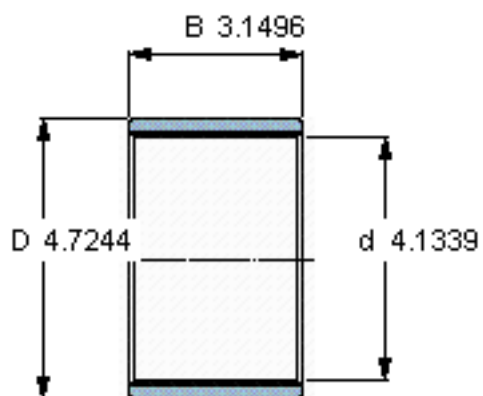

SKF PWM 10512080参数

主要尺寸	d	105	mm	-
	D	120	mm	-
	B	80	mm	-
重量	重量	400	g	-
型号	型号	PWM 10512080	-	-

SKF PWM 10512080图片

参考资料:<http://www.sozhou.com/p/dd859e55.html>