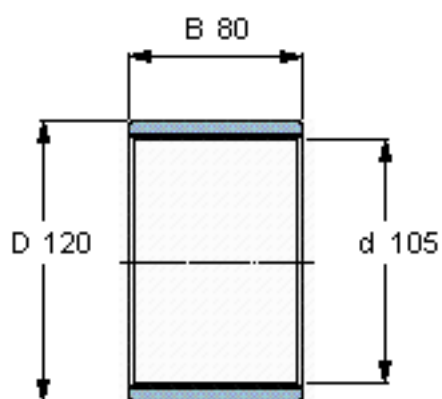

SKF PWM 10512080参数

主要尺寸	d	105	mm	-
	D	120	mm	-
	B	80	mm	-
重量	重量	400	g	-
型号	型号	PWM 10512080	-	-

SKF PWM 10512080图片

参考资料:<http://www.sozhou.com/p/dd859e55.html>