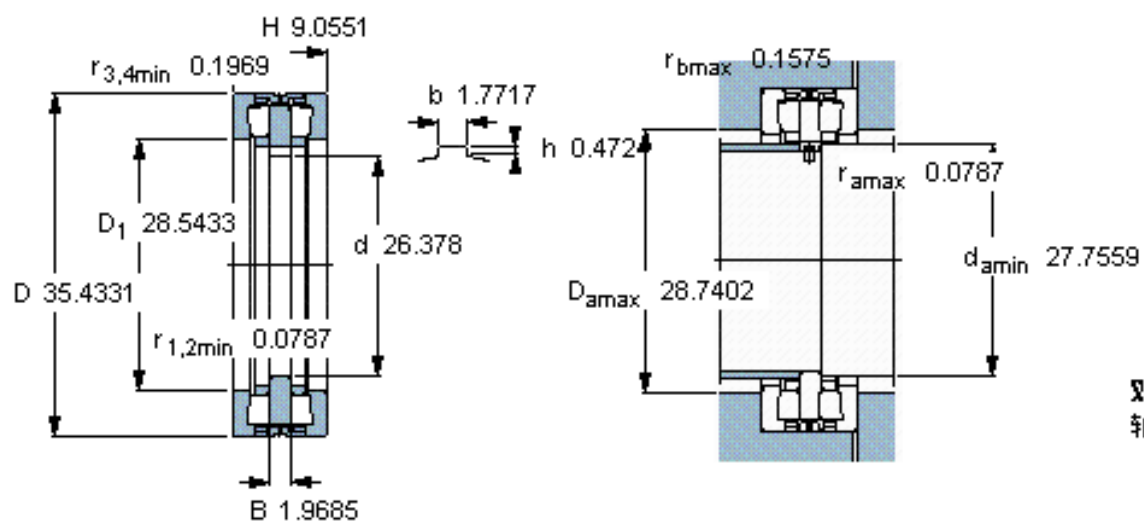

### SKF 351761 A参数

主要尺寸	d	670	mm	-
	D	900	mm	-
	H	230	mm	-
基本额定载荷	C	3580000	N	动载荷
	$C_0$	19000000	N	静载荷
疲劳载荷极限	$P_u$	1120000	N	-
重量	重量	425000	g	-
型号	型号	351761 A	-	-

### SKF 351761 A图片

对比负荷额定值 [kN]  
轴向 [kN]  $C_{Fa}$  1340

对比负荷额定值 [kN]  
轴向 [kN]  $C_{Fa}$  1340