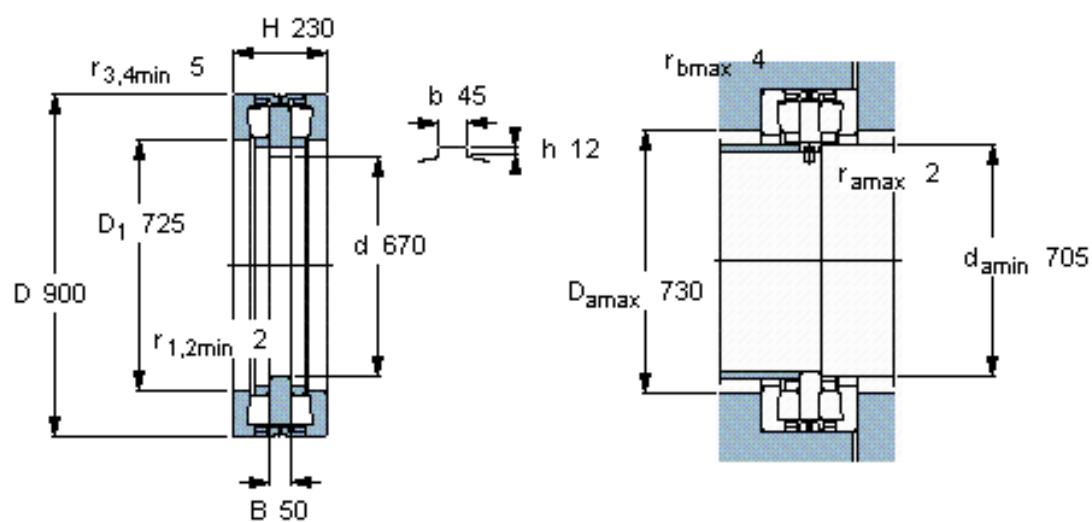

### SKF 351761 A参数

主要尺寸	d	670	mm	-
	D	900	mm	-
	H	230	mm	-
基本额定载荷	C	3580000	N	动载荷
	$C_0$	19000000	N	静载荷
疲劳载荷极限	$P_u$	1120000	N	-
重量	重量	425000	g	-
型号	型号	351761 A	-	-

### SKF 351761 A图片

对比负荷额定值 [kN]  
轴向 [kN]  $C_{Fa}$  1340

对比负荷额定值 [kN]  
轴向 [kN]  $C_{Fa}$  1340