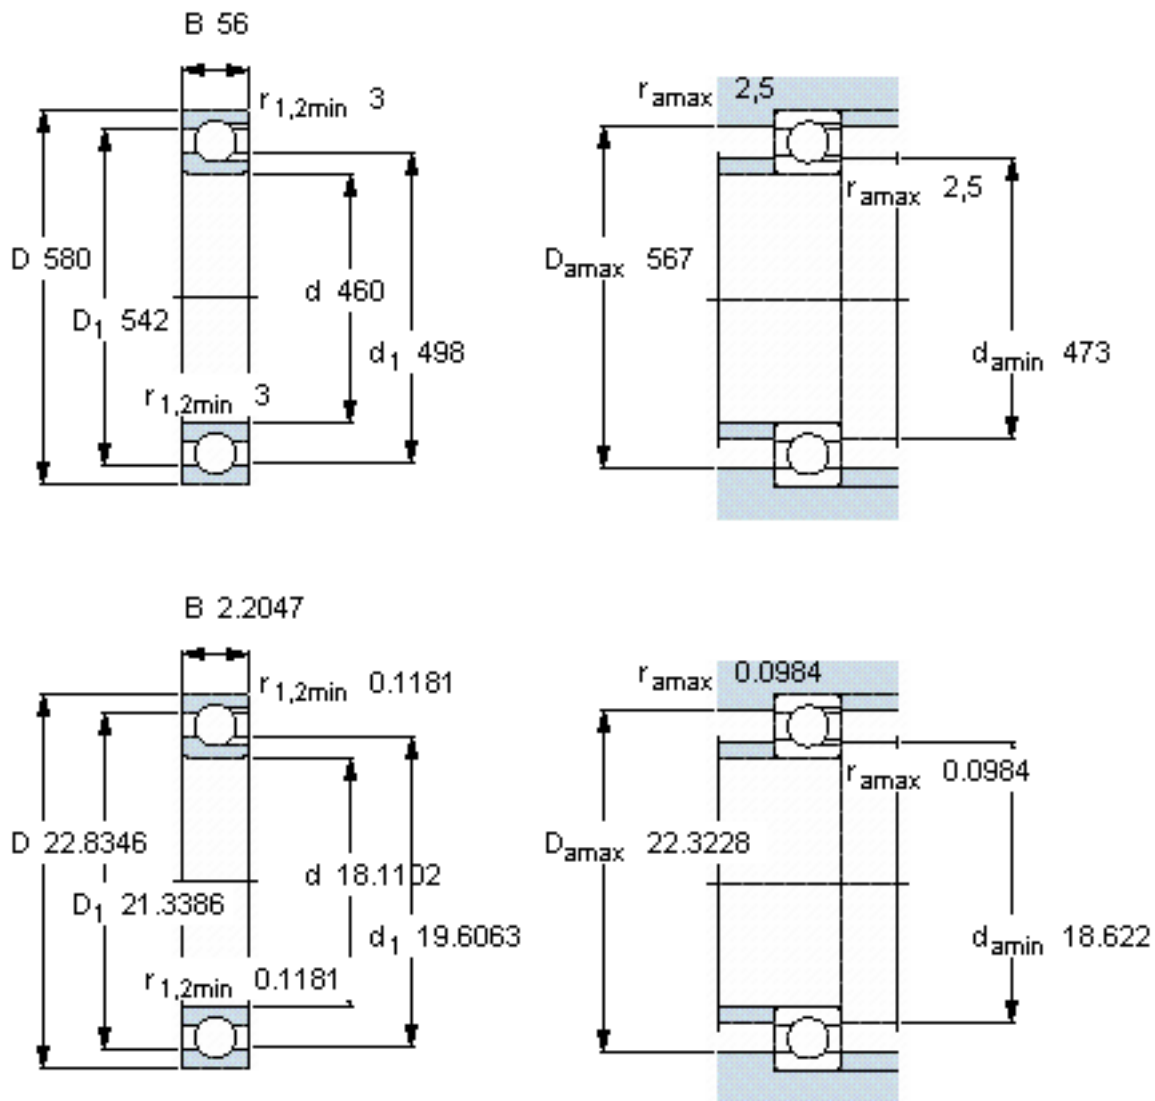

SKF 304143 A参数

主要尺寸	d	460	mm	-
	D	580	mm	-
	B	56	mm	-
基本额定载荷	C_0	865000	N	静载荷
重量	重量	36500	g	-
型号	型号	304143 A	-	-

SKF 304143 A图片

参考资料: <http://www.sozhou.com/p/ddd939e5.html>