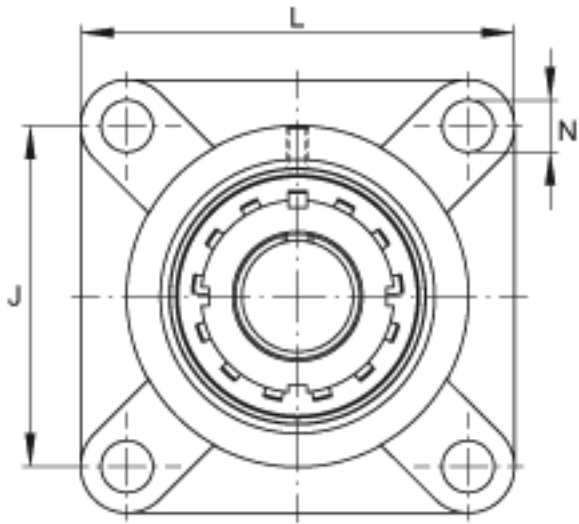

FAG UKF210参数

尺寸	d	45	mm	-
	L	143	mm	-
	B ₁	55	mm	-
	A	40	mm	-
	A ₁	18	mm	-
	A ₂	22	mm	-
	d _{3 max}	70	mm	-
	J	111	mm	-
	N	16	mm	-
重量	m	2730	g	重量
说明		F210		型号, 轴承座
		UK210		型号, 外球面球轴承

FAG UKF210图片

参考资料:<http://www.sozhou.com/p/ddf3f724.html>