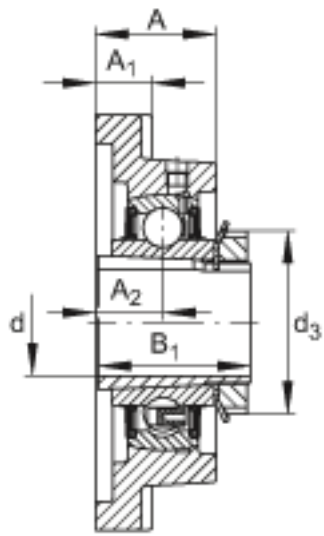

FAG UKF210参数

尺寸	d	45	mm	-
	L	143	mm	-
	B ₁	55	mm	-
	A	40	mm	-
	A ₁	18	mm	-
	A ₂	22	mm	-
	d _{3 max}	70	mm	-
	J	111	mm	-
	N	16	mm	-
重量	m	2730	g	重量
说明		F210		型号, 轴承座
		UK210		型号, 外球面球轴承

FAG UKF210图片

参考资料:<http://www.sozhou.com/p/ddf3f724.html>