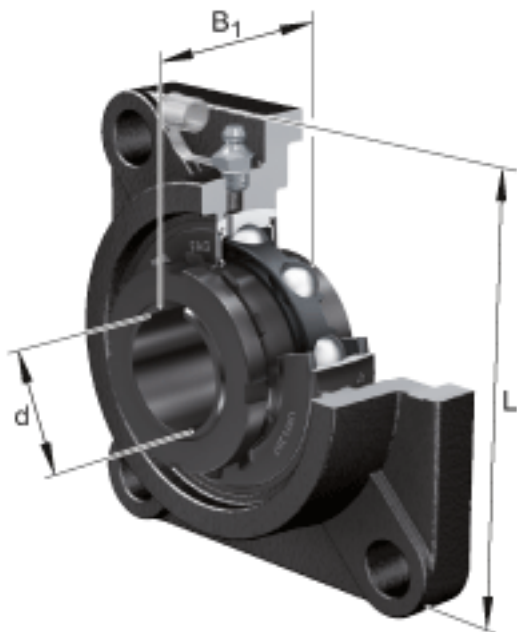

FAG UKF210参数

尺寸	d	45	mm	-
	L	143	mm	-
	B ₁	55	mm	-
	A	40	mm	-
	A ₁	18	mm	-
	A ₂	22	mm	-
	d _{3 max}	70	mm	-
	J	111	mm	-
	N	16	mm	-
重量	m	2730	g	重量
说明		F210		型号, 轴承座
		UK210		型号, 外球面球轴承

FAG UKF210图片

参考资料:<http://www.sozhou.com/p/ddf3f724.html>