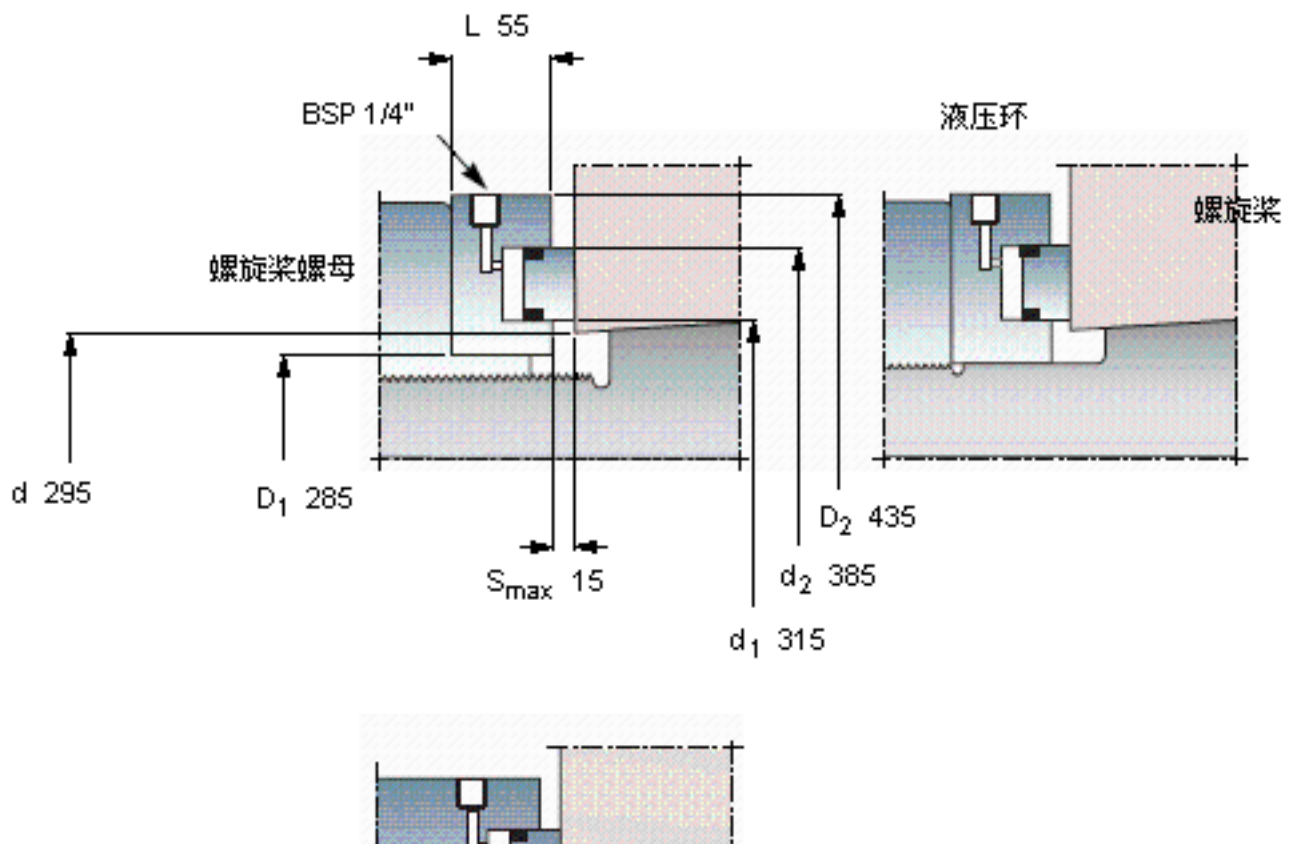

SKF OKTC 285参数

主要尺寸	d	295	mm	-
	D ₁	285	mm	-
	d ₁	315	mm	-
其他	d ₂	385		-
	D ₂	435		-
主要尺寸	L	55		-
	S _{最大}	15		-
重量	重量	37000	g	-
最大受力	在70 MPa时	2730000	N	-
型号	型号	OKTC 285	-	-

SKF OKTC 285图片

参考资料: <http://www.sozhou.com/p/de09f7e8.html>