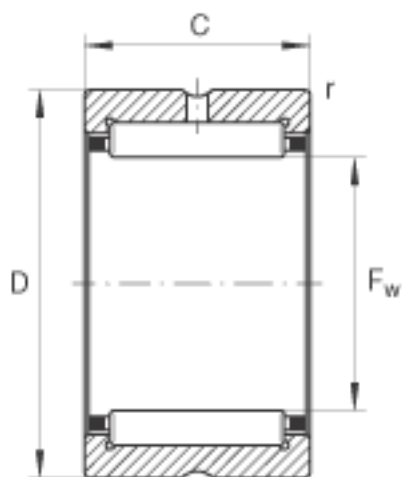

INA NK60/35参数

尺寸	F_w	60	mm	-
	D	72	mm	-
	C	35	mm	-
	r_{min}	0.6	mm	-
重量	m	258	g	质量
基本额定载荷	C_r	63000	N	基本额定动载荷，径向
	C_{0r}	130000	N	基本额定静载荷，径向
疲劳极限载荷	C_{ur}	23500	N	疲劳极限载荷，径向
极限转速	n_G	7700	r/min	极限转速
参考转速	n_B	4500	r/min	参考转速

INA NK60/35图片

参考资料:<http://www.sozhou.com/p/de0ccac3.html>