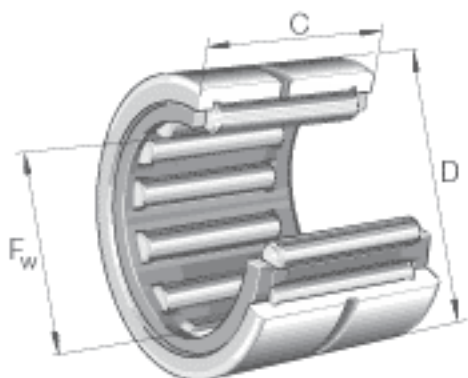

INA NK60/35参数

尺寸	F_w	60	mm	-
	D	72	mm	-
	C	35	mm	-
	r_{min}	0.6	mm	-
重量	m	258	g	质量
基本额定载荷	C_r	63000	N	基本额定动载荷，径向
	C_{0r}	130000	N	基本额定静载荷，径向
疲劳极限载荷	C_{ur}	23500	N	疲劳极限载荷，径向
极限转速	n_G	7700	r/min	极限转速
参考转速	n_B	4500	r/min	参考转速

INA NK60/35图片