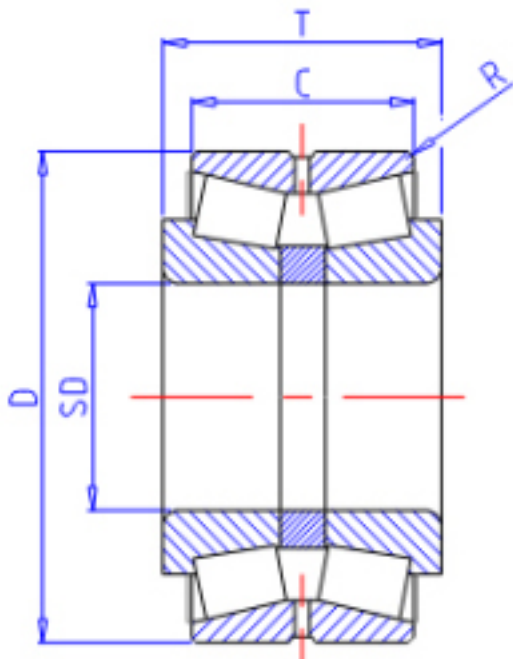

KOYO 46348A参数

主要尺寸	SD	240	mm	内径
	D	400	mm	外径
	T	160	mm	-
	C	128.0	mm	宽度
	R	5.0	mm	(最小)
型号	ORDER	46348A		型号
基本额定载荷	CR	1540000	N	动载荷
	CO	3060000	N	静载荷

KOYO 46348A图片

参考资料:<http://www.sozhou.com/p/de0cf745.html>