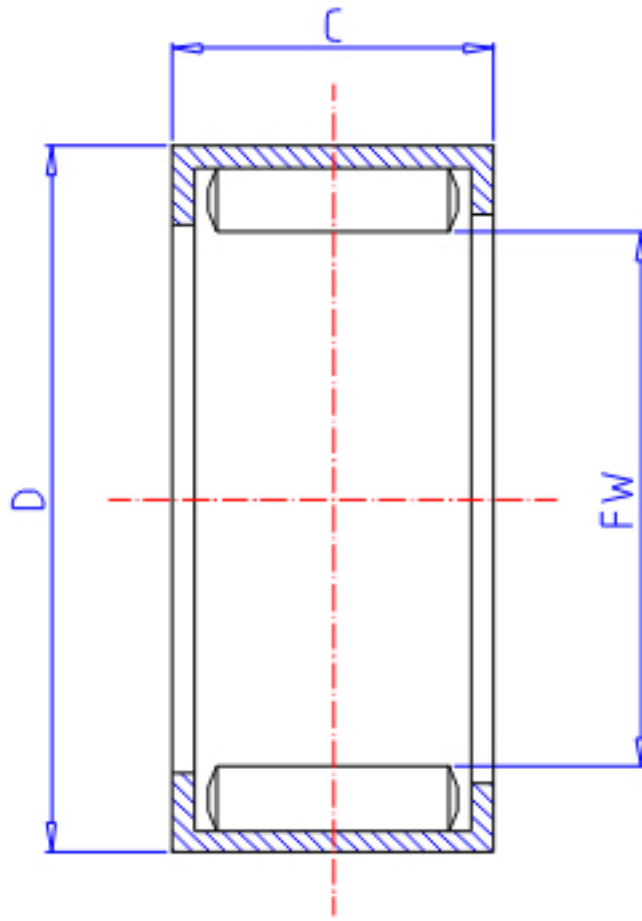

IKO YT 2525参数

轴径	STDRT	25	mm	轴径
型号	ORDER	YT 2525		型号
重量	MASS	57.00	g	重量
主要尺寸	FW	25	mm	内径
	D	33	mm	外径
	C	25	mm	宽度
基本额定载荷	CR	37200	N	动载荷
	COR	72500	N	静载荷

IKO YT 2525图片

参考资料:<http://www.sozhou.com/p/de1cc19c.html>