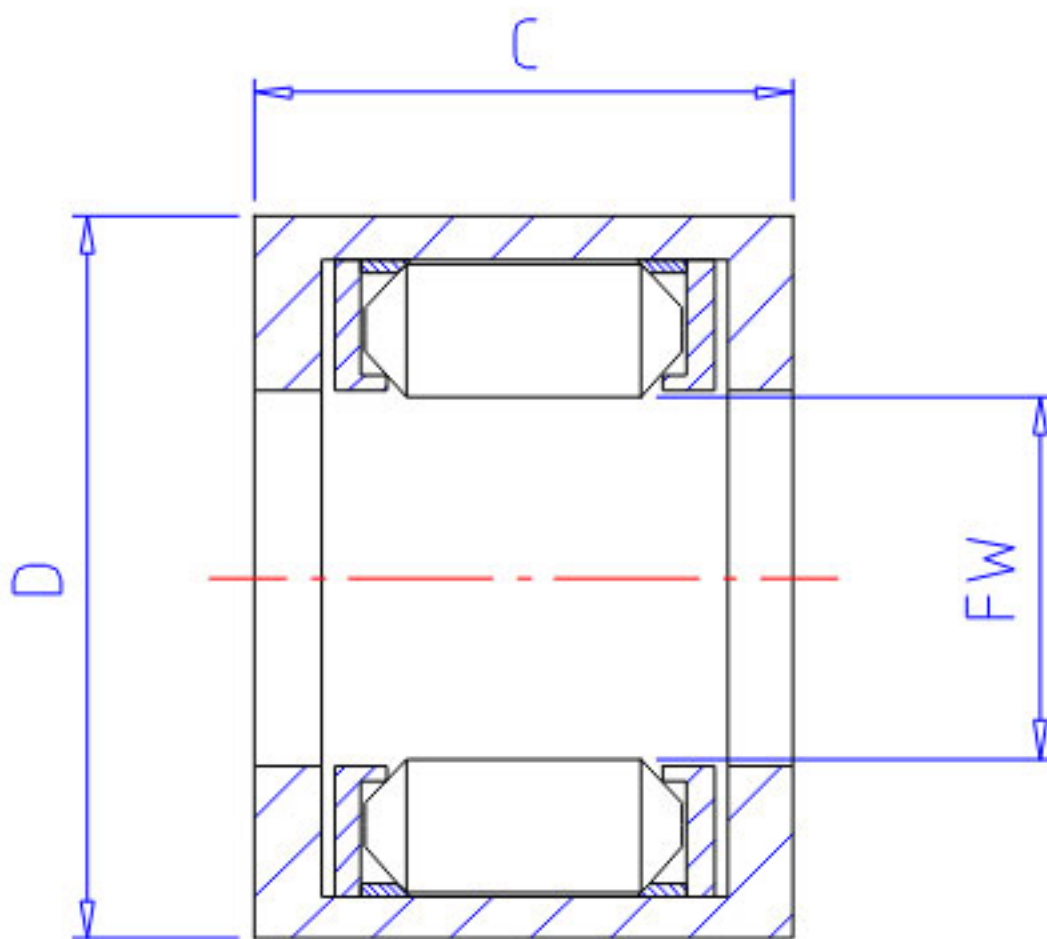

参考资料:<http://www.sozhou.com/p/de6b88a5.html>