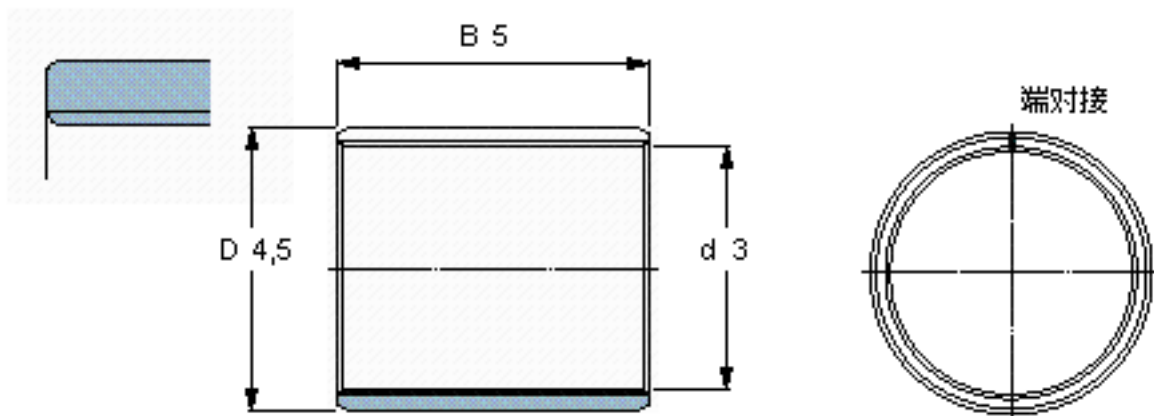

SKF PCM 030405 B/VB055参数

主要尺寸	d	3	mm	-
	D	4.5	mm	-
	B	5	mm	-
基本额定载荷	C	1200	N	动载荷
	$C_0$	3750	N	静载荷
重量	重量	-000	g	-
型号	型号	PCM 030405 B/VB055	-	-

SKF PCM 030405 B/VB055图片

特定负荷系数  
材料常数

K 80  
 $K_M$  480

特定负荷系数  
材料常数