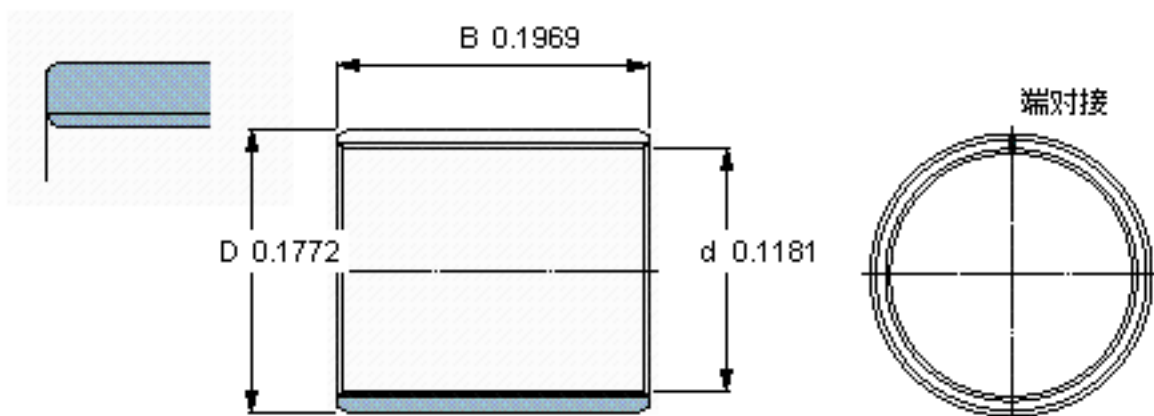

SKF PCM 030405 B/VB055参数

主要尺寸	d	3	mm	-
	D	4.5	mm	-
	B	5	mm	-
基本额定载荷	C	1200	N	动载荷
	$C_0$	3750	N	静载荷
重量	重量	-000	g	-
型号	型号	PCM 030405 B/VB055	-	-

SKF PCM 030405 B/VB055图片

特定负荷系数  
材料常数

K 80  
 $K_M$  480

特定负荷系数  
材料常数