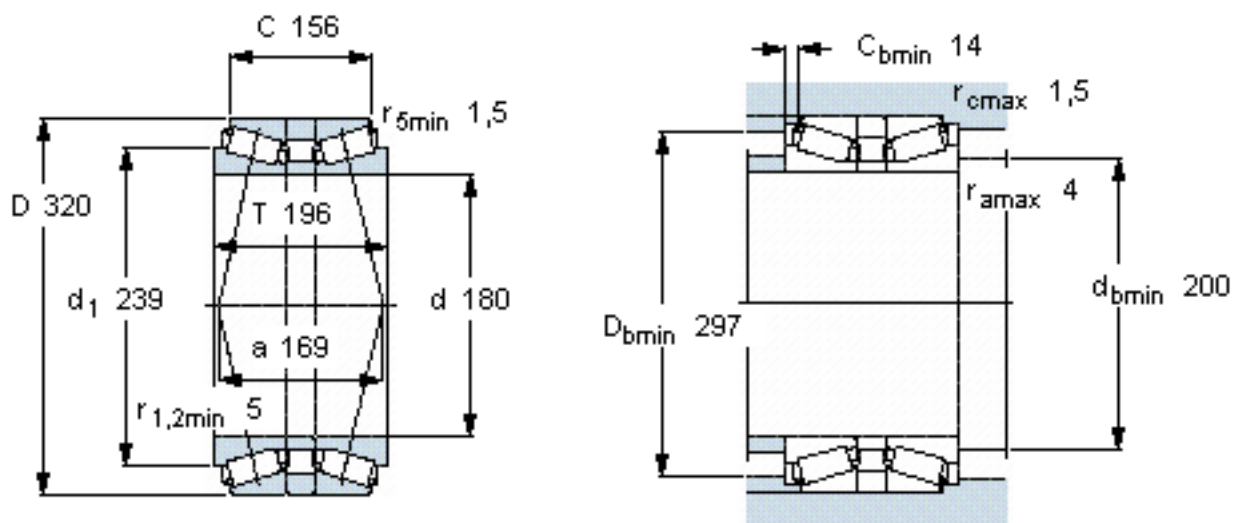

SKF 32236T196 J2/DB32参数

主要尺寸	d	180	mm	-
	D	320	mm	-
	B	196	mm	-
基本额定载荷	C	1720000	N	动载荷
	C_0	3250000	N	静载荷
疲劳载荷极限	P_u	300000	N	-
额定转速	参考转速	1100	r/min	-
	极限转速	1900	r/min	-
重量	重量	61500	g	-
型号	* SKF 探索者轴承	32236T196 J2/DB32	-	-

SKF 32236T196 J2/DB32图片

计算系数
e 0,44
 Y_1 1,5
 Y_2 2,3
 Y_0 1,4

参考资料:<http://www.sozhou.com/p/de8e048f.html>

计算系数

e 0,44

Y_1 1,5

Y_2 2,3

Y_0 1,4