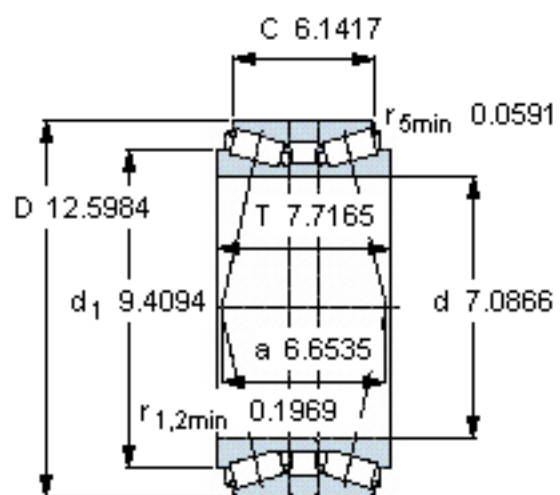

SKF 32236T196 J2/DB32参数

主要尺寸	d	180	mm	-
	D	320	mm	-
	B	196	mm	-
基本额定载荷	C	1720000	N	动载荷
	C_0	3250000	N	静载荷
疲劳载荷极限	P_u	300000	N	-
额定转速	参考转速	1100	r/min	-
	极限转速	1900	r/min	-
重量	重量	61500	g	-
型号	* SKF 探索者轴承	32236T196 J2/DB32	-	-

SKF 32236T196 J2/DB32图片

计算系数
e 0,44
 Y_1 1,5
 Y_2 2,3
 Y_0 1,4

参考资料:<http://www.sozhou.com/p/de8e048f.html>

计算系数

e 0,44

Y_1 1,5

Y_2 2,3

Y_0 1,4