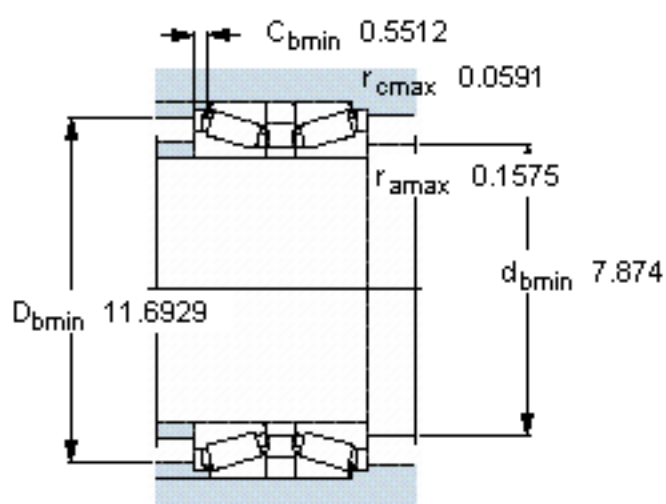

SKF 32236T196 J2/DB32参数

主要尺寸	d	180	mm	-
	D	320	mm	-
	B	196	mm	-
基本额定载荷	C	1720000	N	动载荷
	C_0	3250000	N	静载荷
疲劳载荷极限	P_u	300000	N	-
额定转速	参考转速	1100	r/min	-
	极限转速	1900	r/min	-
重量	重量	61500	g	-
型号	* SKF 探索者轴承	32236T196 J2/DB32	-	-

SKF 32236T196 J2/DB32图片

计算系数
e 0,44
 Y_1 1,5
 Y_2 2,3
 Y_0 1,4

参考资料:<http://www.sozhou.com/p/de8e048f.html>

计算系数

e 0,44

Y_1 1,5

Y_2 2,3

Y_0 1,4