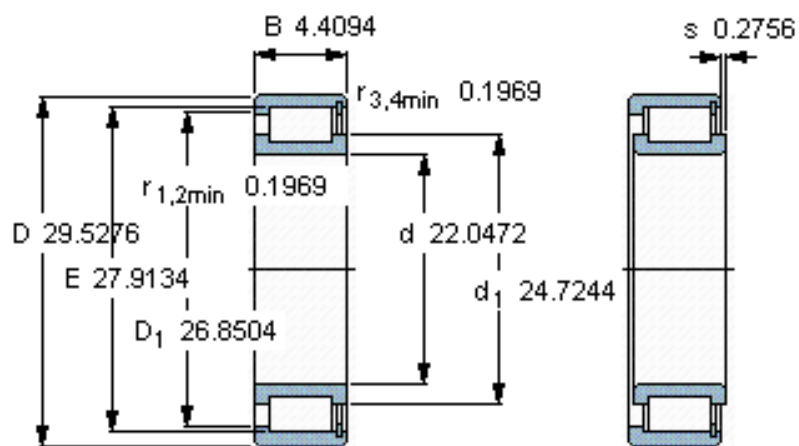

SKF NCF 29/560 V参数

主要尺寸	d	560	mm	-
	D	750	mm	-
	B	112	mm	-
基本额定载荷	C	3080000	N	动载荷
	C_0	6700000	N	静载荷
疲劳载荷极限	P_u	500000	N	-
额定转速	参考转速	320	r/min	-
	极限转速	400	r/min	-
重量	重量	140000	g	-
型号	型号	NCF 29/560 V	-	-

SKF NCF 29/560 V图片

参考资料:<http://www.sozhou.com/p/deaba5d7.html>

计算系数

k_r 0,2

e 0,3 Y 0,4