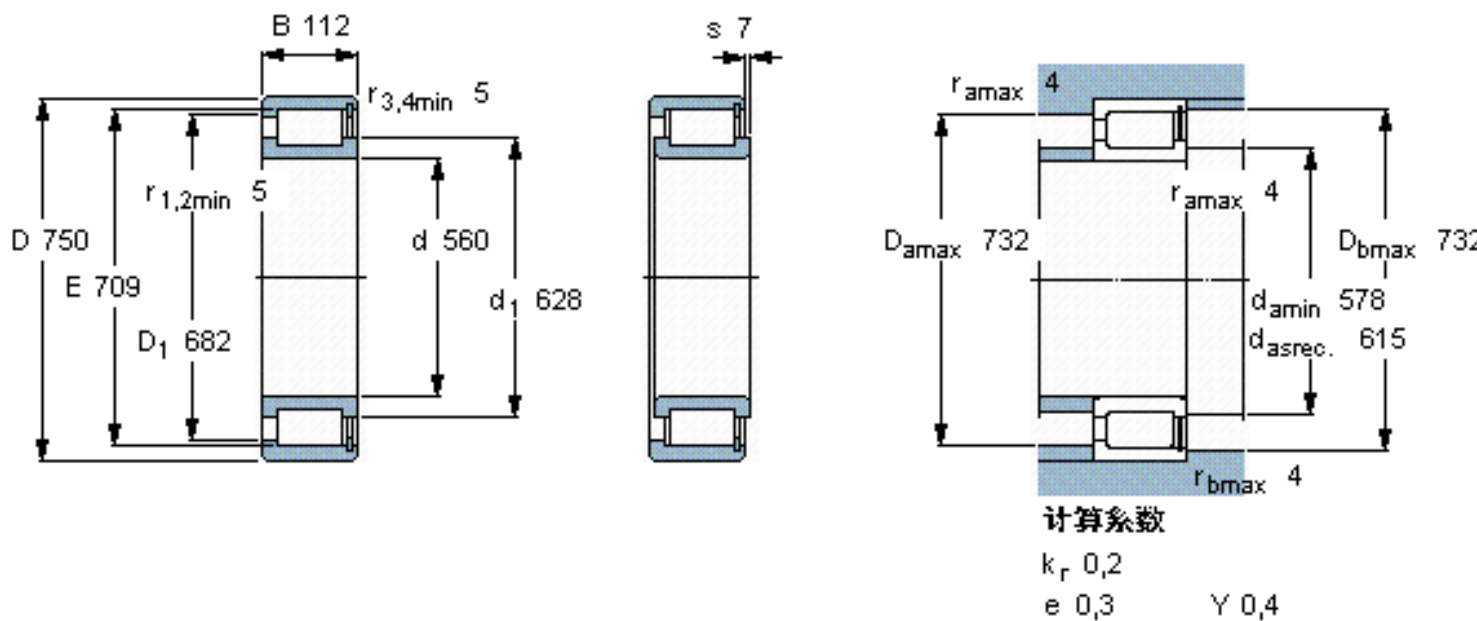

SKF NCF 29/560 V参数

主要尺寸	d	560	mm	-
	D	750	mm	-
	B	112	mm	-
基本额定载荷	C	3080000	N	动载荷
	C_0	6700000	N	静载荷
疲劳载荷极限	P_u	500000	N	-
额定转速	参考转速	320	r/min	-
	极限转速	400	r/min	-
重量	重量	140000	g	-
型号	型号	NCF 29/560 V	-	-

SKF NCF 29/560 V图片

参考资料:<http://www.sozhou.com/p/deaba5d7.html>

计算系数

k_r 0,2

e 0,3 Y 0,4