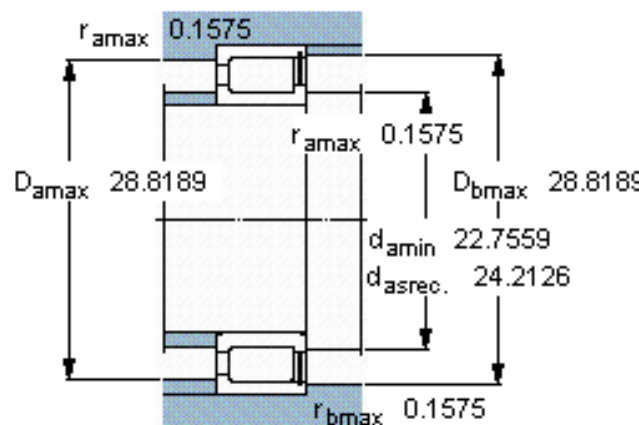

SKF NCF 29/560 V参数

主要尺寸	d	560	mm	-
	D	750	mm	-
	B	112	mm	-
基本额定载荷	C	3080000	N	动载荷
	C_0	6700000	N	静载荷
疲劳载荷极限	P_u	500000	N	-
额定转速	参考转速	320	r/min	-
	极限转速	400	r/min	-
重量	重量	140000	g	-
型号	型号	NCF 29/560 V	-	-

SKF NCF 29/560 V图片

参考资料:<http://www.sozhou.com/p/deaba5d7.html>

计算系数

k_r 0,2

e 0,3 Y 0,4