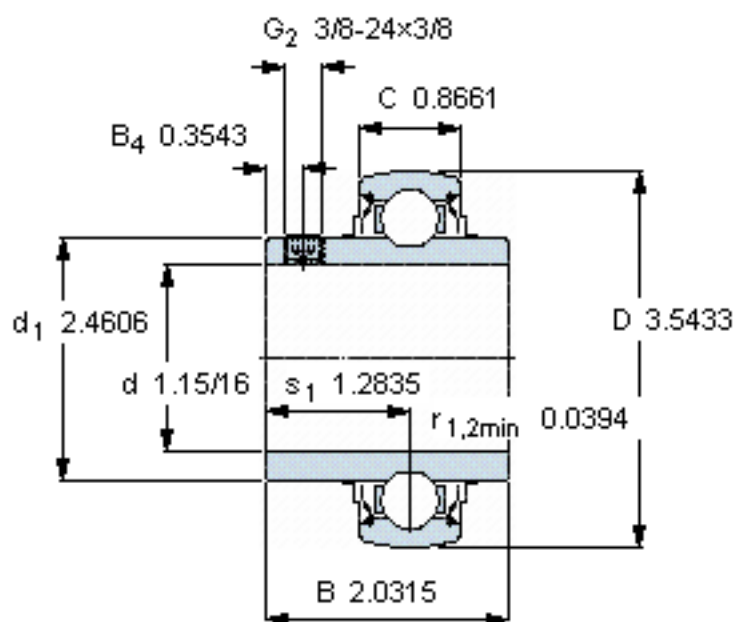

SKF YAR 210-115-2FW/VA201参数

主要尺寸	d	49.212	mm	-
	D	90	mm	-
	B	51.6	mm	-
	C	22	mm	-
基本额定载荷	C_0	23200	N	静载荷
重量	重量	710	g	-
型号	型号	YAR 210-115-2FW/VA201	-	-

SKF YAR 210-115-2FW/VA201图片

六角键销尺寸 [mm]
4,7625

推荐的紧固扭矩 [Nm]
16,5

参考资料:<http://www.sozhou.com/p/deb63c14.html>

六角键销尺寸 [mm]

4,7625

推荐的紧固扭矩 [Nm]

16,5