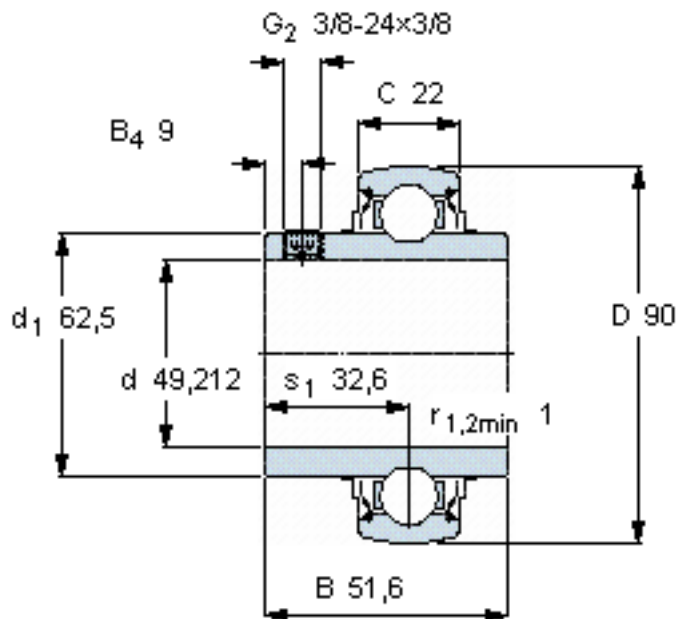

SKF YAR 210-115-2FW/VA201参数

主要尺寸	d	49.212	mm	-
	D	90	mm	-
	B	51.6	mm	-
	C	22	mm	-
基本额定载荷	C_0	23200	N	静载荷
重量	重量	710	g	-
型号	型号	YAR 210-115-2FW/VA201	-	-

SKF YAR 210-115-2FW/VA201图片

六角键销尺寸 [mm]
4,7625

推荐的紧固扭矩 [Nm]
16,5

参考资料:<http://www.sozhou.com/p/deb63c14.html>

六角键销尺寸 [mm]

4,7625

推荐的紧固扭矩 [Nm]

16,5