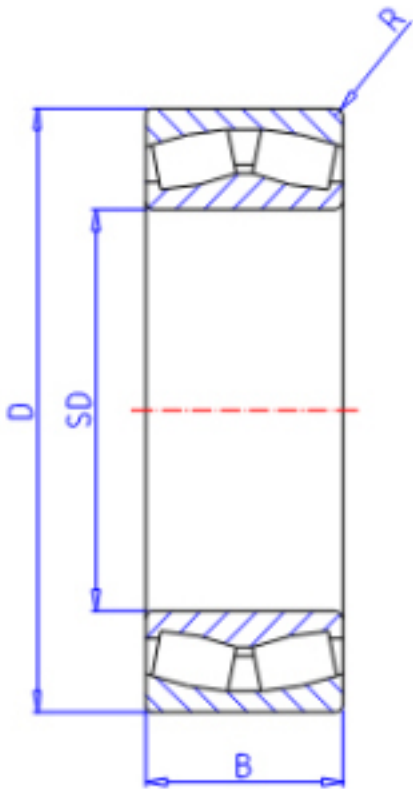

KOYO 24176RHA参数

主要尺寸	SD	380	mm	内径
	D	620	mm	外径
	B	243.0	mm	宽度
	R	5.0	mm	(最小)
型号	ORDER	24176RHA		型号
基本额定载荷	C	5840000	N	动载荷
	C0	9840000	N	静载荷
极限转速	NG	420	1/min	脂润滑
	NO	560	1/min	油润滑

KOYO 24176RHA图片

参考资料:<http://www.sozhou.com/p/debe35d7.html>