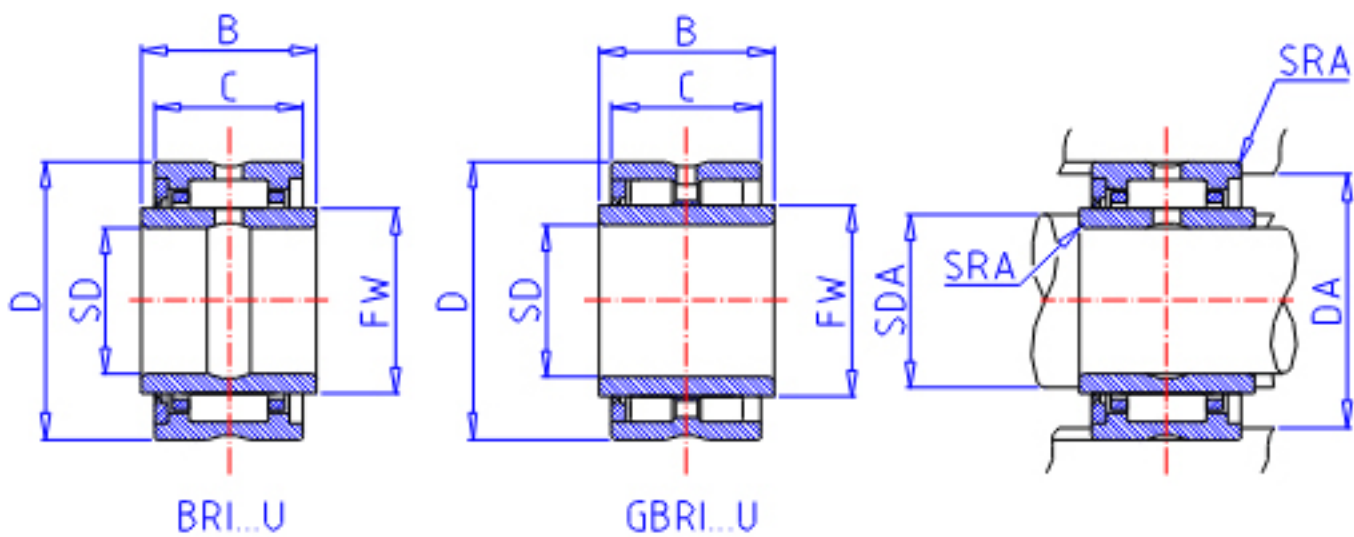

参考资料:<http://www.sozhou.com/p/dee396fe.html>