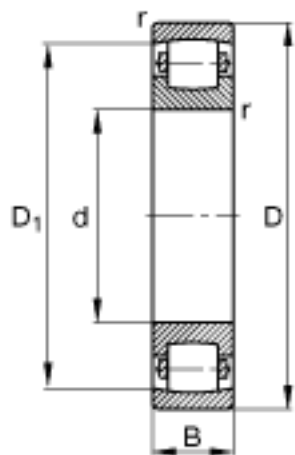

FAG 20212-TVP参数

基本额定载荷	C_{0r}	100000	N	基本额定静载荷，径向
极限转速	n_G	6600	r/min	极限转速
基本额定载荷	C_{ur}	10600	N	疲劳极限载荷，径向
尺寸	d	60	mm	-
	D	110	mm	-
	B	22	mm	-
	D_1	97.8	mm	-
	$D_{a\ max}$	101	mm	-
	$d_{a\ min}$	69	mm	-
	$r_{a\ max}$	1.5	mm	-
	r_{min}	1.5	mm	-
重量	m	836	g	质量
基本额定载荷	C_r	85000	N	基本额定动载荷，径向

FAG 20212-TVP图片

参考资料:<http://www.sozhou.com/p/df218678.html>