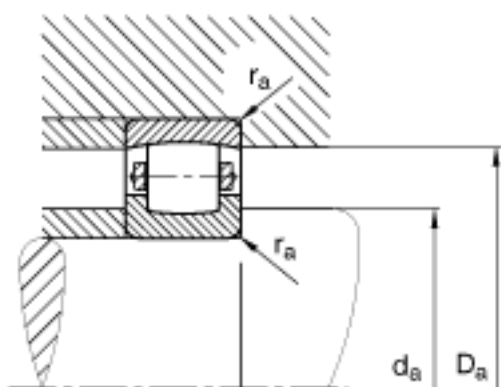

参考资料:<http://www.sozhou.com/p/df218678.html>