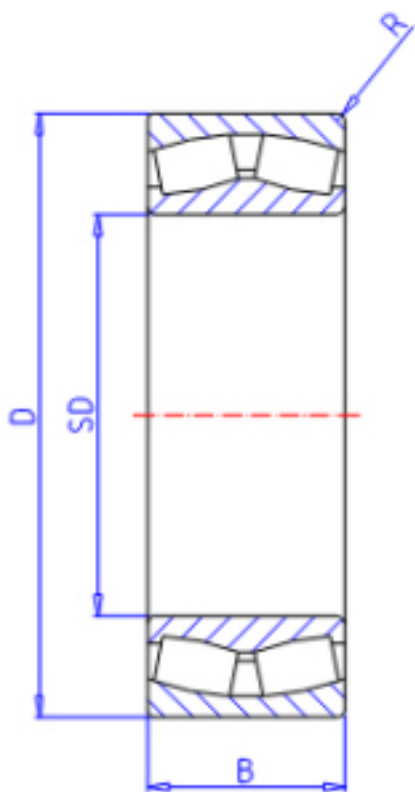

KOYO 24196RHA参数

主要尺寸	SD	480	mm	内径
	D	790	mm	外径
	B	308.0	mm	宽度
	R	7.5	mm	(最小)
型号	ORDER	24196RHA		型号
基本额定载荷	C	9850000	N	动载荷
	C0	15900000	N	静载荷
极限转速	NG	290	1/min	脂润滑
	NO	380	1/min	油润滑

KOYO 24196RHA图片

参考资料:<http://www.sozhou.com/p/df4519a1.html>