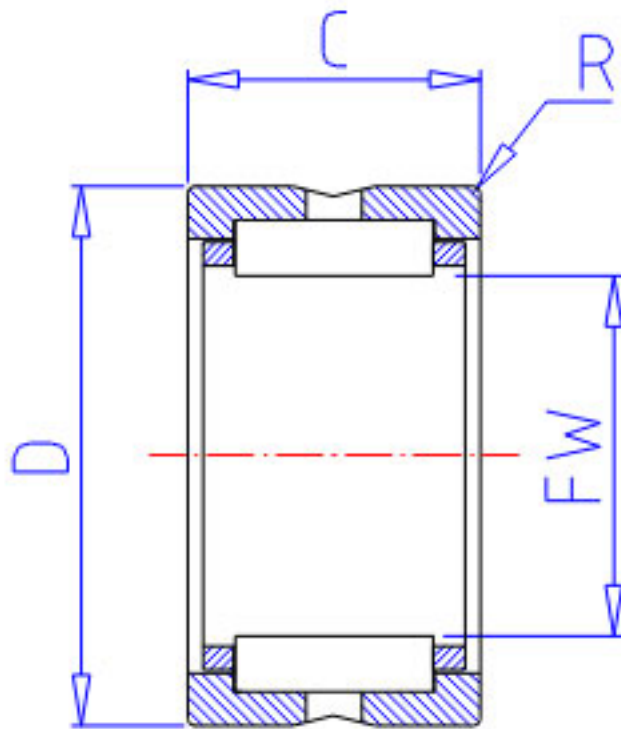

参考资料:<http://www.sozhou.com/p/df509fb5.html>