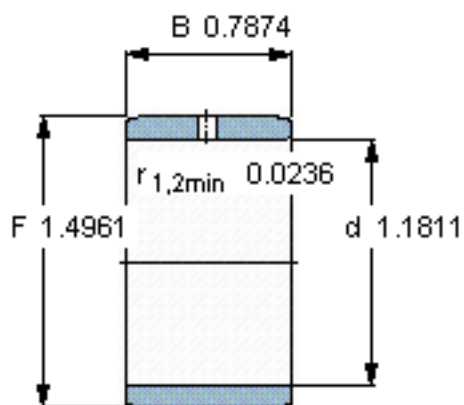

SKF IR 30x38x20 IS1参数

主要尺寸	d	30	mm	-
	F	38	mm	-
	B	20	mm	-
	最小	0.6	mm	-
重量	重量	65	g	-
型号	型号	IR 30x38x20 IS1	-	-

SKF IR 30x38x20 IS1图片

参考资料:<http://www.sozhou.com/p/df56bf44.html>