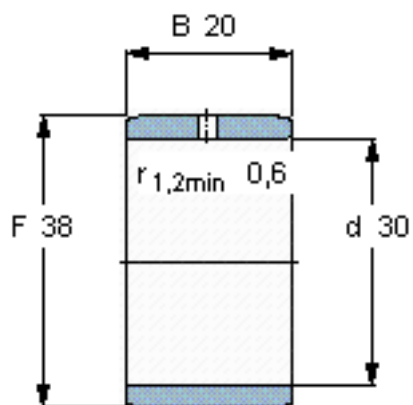

SKF IR 30x38x20 IS1参数

主要尺寸	d	30	mm	-
	F	38	mm	-
	B	20	mm	-
	最小	0.6	mm	-
重量	重量	65	g	-
型号	型号	IR 30x38x20 IS1	-	-

SKF IR 30x38x20 IS1图片

参考资料:<http://www.sozhou.com/p/df56bf44.html>