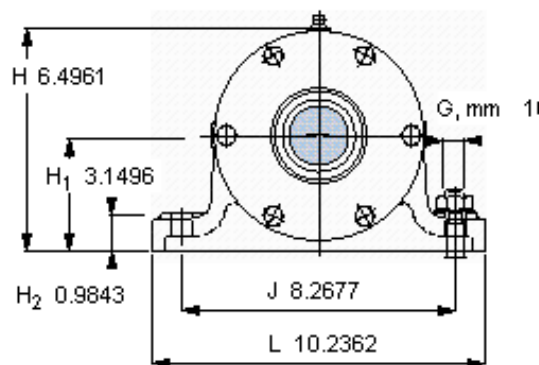

SKF PDNB 312参数

主要尺寸	d_b	48	mm	-
	B	696	mm	-
	H	165	mm	-
	H_1	80	mm	-
	L	260	mm	-
整体式轴承	浮动端轴承	6312	-	-
	固定端轴承	6312	-	-
	固定端轴承	-	-	-
重量	重量	52500	g	-
型号	轴承单元	PDNB 312	-	-

SKF PDNB 312图片

参考资料:<http://www.sozhou.com/p/df638c84.html>