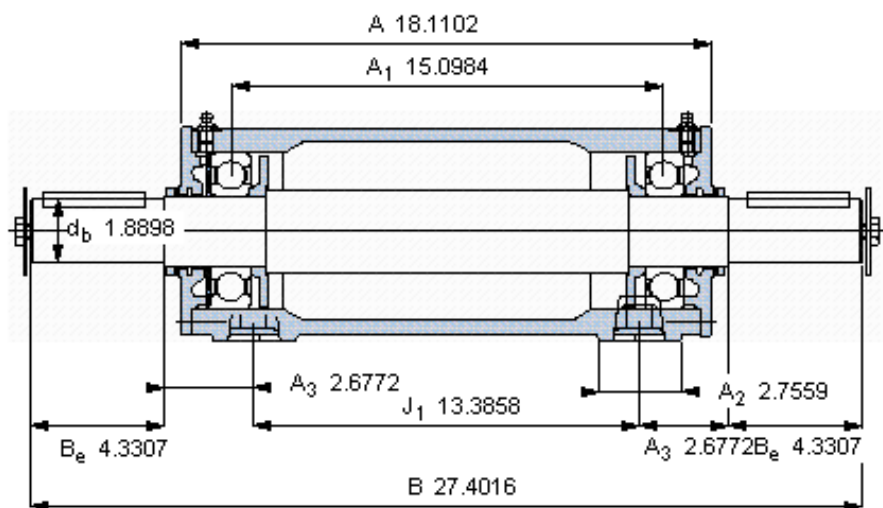

SKF PDNB 312参数

主要尺寸	d_b	48	mm	-
	B	696	mm	-
	H	165	mm	-
	H_1	80	mm	-
	L	260	mm	-
整体式轴承	浮动端轴承	6312	-	-
	固定端轴承	6312	-	-
	固定端轴承	-	-	-
重量	重量	52500	g	-
型号	轴承单元	PDNB 312	-	-

SKF PDNB 312图片

参考资料:<http://www.sozhou.com/p/df638c84.html>