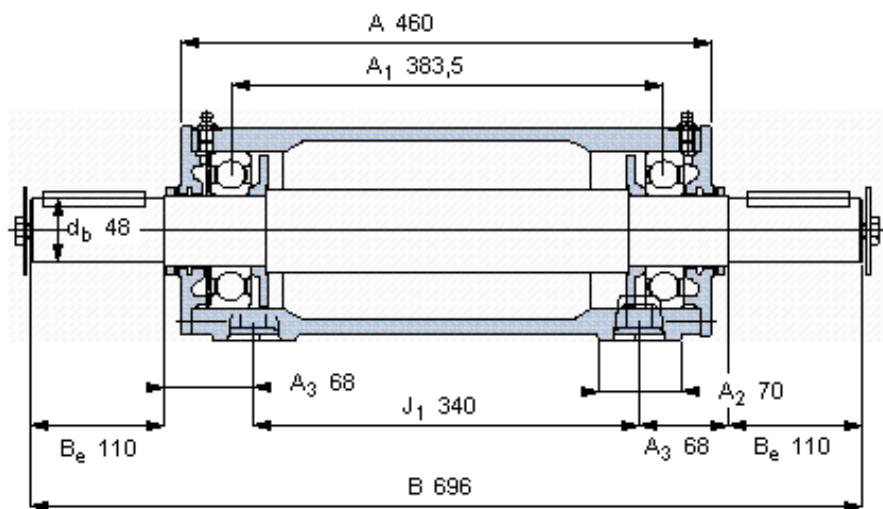

SKF PDNB 312参数

主要尺寸	d_b	48	mm	-
	B	696	mm	-
	H	165	mm	-
	H_1	80	mm	-
	L	260	mm	-
整体式轴承	浮动端轴承	6312	-	-
	固定端轴承	6312	-	-
	固定端轴承	-	-	-
重量	重量	52500	g	-
型号	轴承单元	PDNB 312	-	-

SKF PDNB 312图片

参考资料:<http://www.sozhou.com/p/df638c84.html>