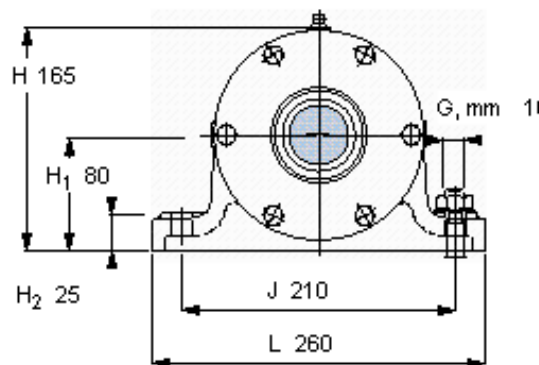

SKF PDNB 312参数

主要尺寸	d_b	48	mm	-
	B	696	mm	-
	H	165	mm	-
	H_1	80	mm	-
	L	260	mm	-
整体式轴承	浮动端轴承	6312	-	-
	固定端轴承	6312	-	-
	固定端轴承	-	-	-
重量	重量	52500	g	-
型号	轴承单元	PDNB 312	-	-

SKF PDNB 312图片

参考资料:<http://www.sozhou.com/p/df638c84.html>