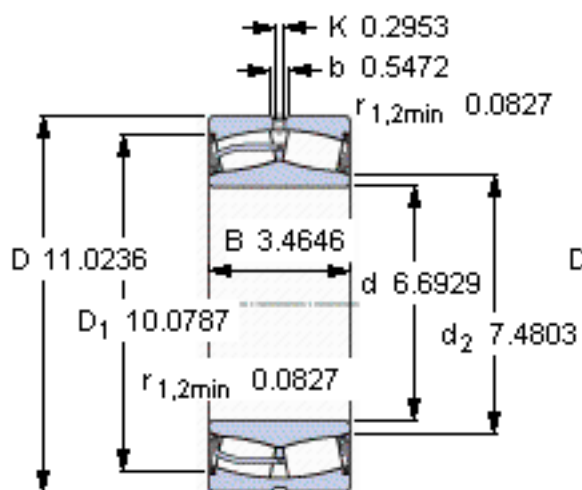

SKF 23134-2CS5/VT143 *参数

主要尺寸	d	170	mm	-
	D	280	mm	-
	B	88	mm	-
基本额定载荷	C	1040000	N	动载荷
	C_0	1500000	N	静载荷
疲劳载荷极限	P_u	137000	N	-
额定转速	参考转速	-	r/min	-
	极限转速	480	r/min	-
重量	重量	20300	g	-
型号	* SKF 探索者轴承	23134-2CS5/VT143 *	-	-

SKF 23134-2CS5/VT143 *图片

计算系数
e 0,28
Y₁ 2,4
Y₂ 3,6
Y₀ 2,5

计算系数
e 0,28
Y₁ 2,4
Y₂ 3,6
Y₀ 2,5

参考资料:<http://www.sozhou.com/p/df63f6b9.html>