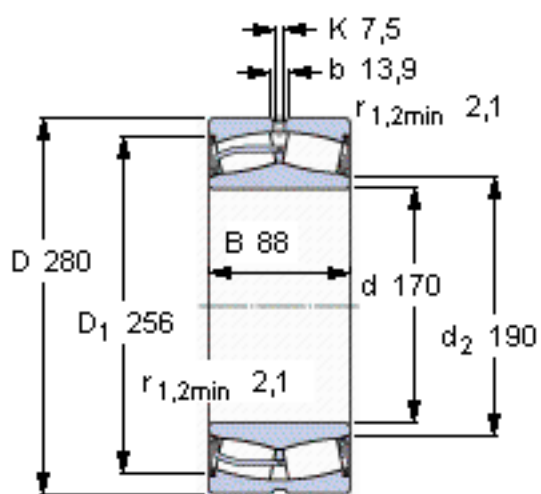

SKF 23134-2CS5/VT143 *参数

主要尺寸	d	170	mm	-
	D	280	mm	-
	B	88	mm	-
基本额定载荷	C	1040000	N	动载荷
	C_0	1500000	N	静载荷
疲劳载荷极限	P_u	137000	N	-
额定转速	参考转速	-	r/min	-
	极限转速	480	r/min	-
重量	重量	20300	g	-
型号	* SKF 探索者轴承	23134-2CS5/VT143 *	-	-

SKF 23134-2CS5/VT143 *图片

计算系数
e 0,28
Y₁ 2,4
Y₂ 3,6
Y₀ 2,5

计算系数
e 0,28
Y₁ 2,4
Y₂ 3,6
Y₀ 2,5

参考资料:<http://www.sozhou.com/p/df63f6b9.html>