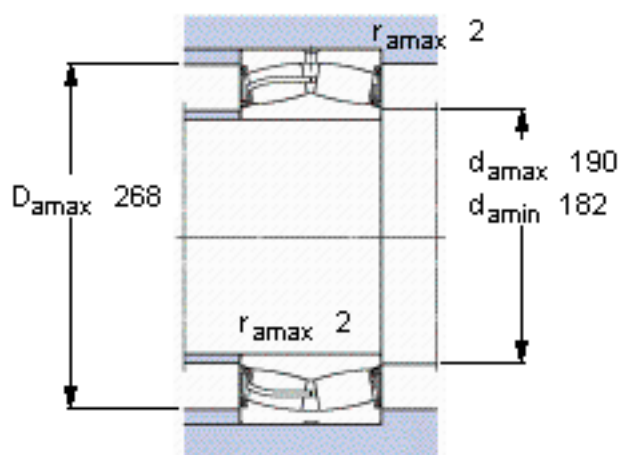

SKF 23134-2CS5/VT143 *参数

主要尺寸	d	170	mm	-
	D	280	mm	-
	B	88	mm	-
基本额定载荷	C	1040000	N	动载荷
	C_0	1500000	N	静载荷
疲劳载荷极限	P_u	137000	N	-
额定转速	参考转速	-	r/min	-
	极限转速	480	r/min	-
重量	重量	20300	g	-
型号	* SKF 探索者轴承	23134-2CS5/VT143 *	-	-

SKF 23134-2CS5/VT143 *图片

计算系数
e 0,28
Y₁ 2,4
Y₂ 3,6
Y₀ 2,5

计算系数
e 0,28
Y₁ 2,4
Y₂ 3,6
Y₀ 2,5

参考资料:<http://www.sozhou.com/p/df63f6b9.html>