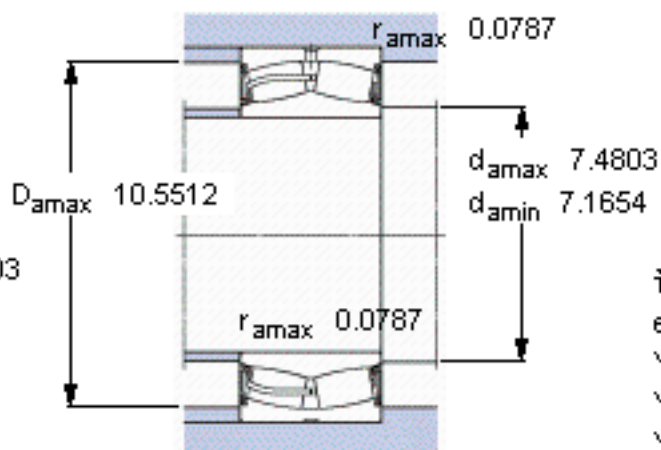

SKF 23134-2CS5/VT143 *参数

主要尺寸	d	170	mm	-
	D	280	mm	-
	B	88	mm	-
基本额定载荷	C	1040000	N	动载荷
	C_0	1500000	N	静载荷
疲劳载荷极限	P_u	137000	N	-
额定转速	参考转速	-	r/min	-
	极限转速	480	r/min	-
重量	重量	20300	g	-
型号	* SKF 探索者轴承	23134-2CS5/VT143 *	-	-

SKF 23134-2CS5/VT143 *图片

计算系数
e 0,28
Y₁ 2,4
Y₂ 3,6
Y₀ 2,5

计算系数
e 0,28
Y₁ 2,4
Y₂ 3,6
Y₀ 2,5

参考资料:<http://www.sozhou.com/p/df63f6b9.html>