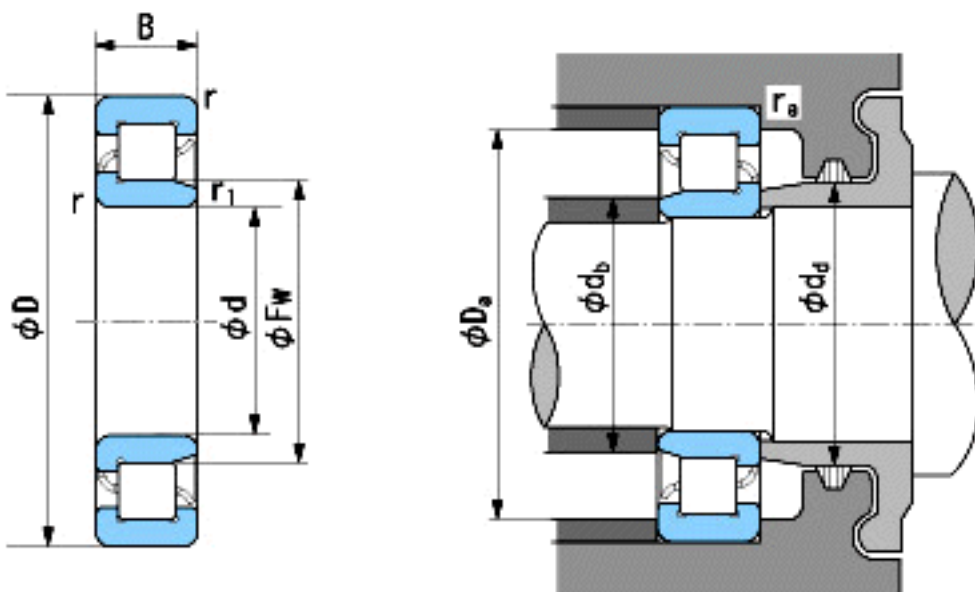

NACHI NJ2305E参数

外形尺寸	d	25	mm	内径
	D	62	mm	外径
	B	24	mm	宽度
	r	1.1~2	mm	径向
	r	1.1~3.5	mm	径向
	r1	1.1~2	mm	径向
	r1	1.1~3.5	mm	径向
	Fw	34	mm	-
安装尺寸	db(min)	32	mm	(最小)
	db(max)	33	mm	(最大)
	dd(min)	40	mm	(最小)
	Da(max)	55	mm	(最大)
	ra(max)	1	mm	(最大)
基本额定载荷	Cr	57000	N	动载荷
	Cor	56000	N	静载荷
极限速度	Grease	9000	r/min	脂润滑
	Oil	11000	r/min	油润滑

NACHI NJ2305E图片