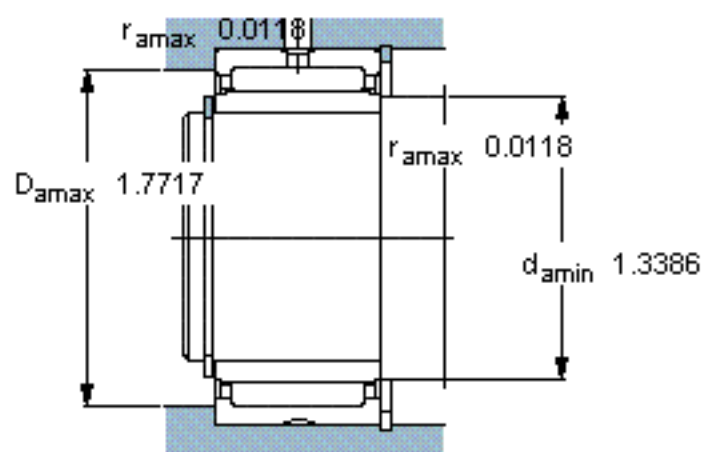

SKF NKI 32/20参数

主要尺寸	d	32	mm	-
	D	47	mm	-
	B	20	mm	-
基本额定载荷	C	25100	N	动载荷
	C_0	46500	N	静载荷
疲劳载荷极限	P_u	5850	N	-
额定转速	参考转速	11000	r/min	-
	极限转速	12000	r/min	-
重量	重量	120	g	-
型号	型号	NKI 32/20	-	-

SKF NKI 32/20图片

从轴承中一个圈环的正常位置相对于另一个圈环的允许轴向位移：
s 0,5

参考资料：<http://www.sozhou.com/p/df7b53d9.html>

从轴承中一个圈环的正常位置相对于另一个圈环的允许轴向位移：
 s 0.0197