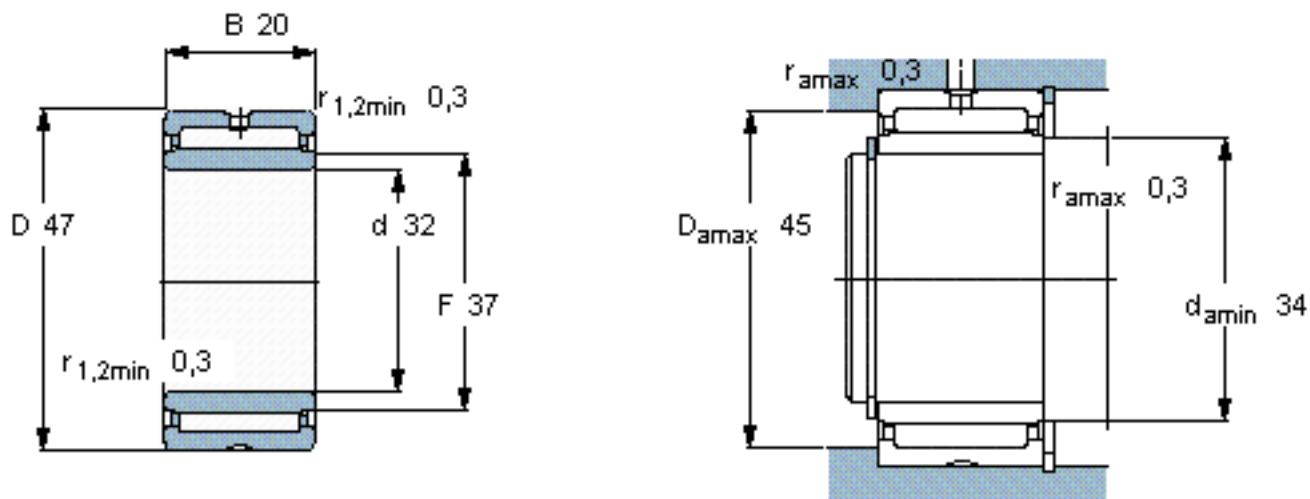

SKF NKI 32/20参数

主要尺寸	d	32	mm	-
	D	47	mm	-
	B	20	mm	-
基本额定载荷	C	25100	N	动载荷
	C_0	46500	N	静载荷
疲劳载荷极限	P_u	5850	N	-
额定转速	参考转速	11000	r/min	-
	极限转速	12000	r/min	-
重量	重量	120	g	-
型号	型号	NKI 32/20	-	-

SKF NKI 32/20图片

从轴承中一个圈环的正常位置相对于另一个圈环的允许轴向位移：
s 0,5

参考资料：<http://www.sozhou.com/p/df7b53d9.html>

从轴承中一个圈环的正常位置相对于另一个圈环的允许轴向位移：
 s 0.0197