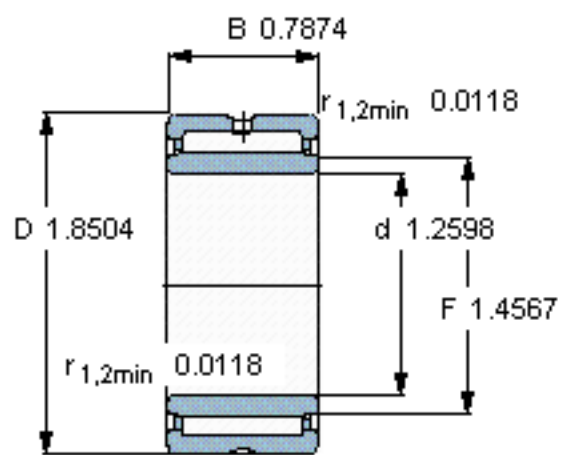

SKF NKI 32/20参数

主要尺寸	d	32	mm	-
	D	47	mm	-
	B	20	mm	-
基本额定载荷	C	25100	N	动载荷
	C_0	46500	N	静载荷
疲劳载荷极限	P_u	5850	N	-
额定转速	参考转速	11000	r/min	-
	极限转速	12000	r/min	-
重量	重量	120	g	-
型号	型号	NKI 32/20	-	-

SKF NKI 32/20图片

从轴承中一个圈环的正常位置相对于另一个圈环的允许轴向位移：
s 0,5

参考资料：<http://www.sozhou.com/p/df7b53d9.html>

从轴承中一个圈环的正常位置相对于另一个圈环的允许轴向位移：
 s 0.0197