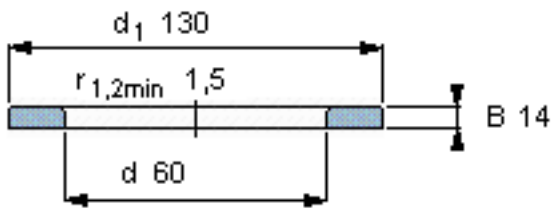

SKF WS 89412参数

尺寸	d	60	mm	-
	D	-	mm	-
	B	14	mm	-
	d_1	130	mm	-
	D_1	-	mm	-
	$r_1, r_{1.2}$	1.5	mm	-
重量	重量	1140	g	-
型号	型号	WS 89412	-	-

SKF WS 89412图片

轴垫圈

轴垫圈

参考资料:<http://www.sozhou.com/p/df8da33a.html>