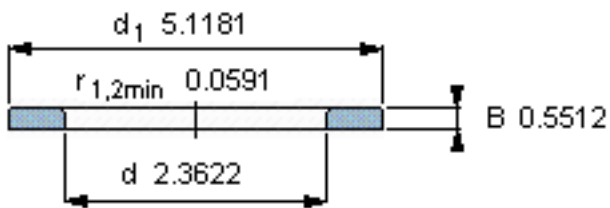

SKF WS 89412参数

尺寸	d	60	mm	-
	D	-	mm	-
	B	14	mm	-
	d_1	130	mm	-
	D_1	-	mm	-
	$r_1, r_{1.2}$	1.5	mm	-
重量	重量	1140	g	-
型号	型号	WS 89412	-	-

SKF WS 89412图片

轴垫圈

轴垫圈

参考资料:<http://www.sozhou.com/p/df8da33a.html>