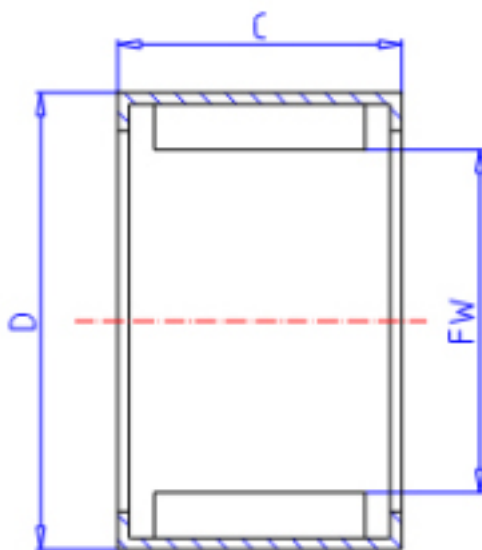

KOYO BM2015参数

主要尺寸	FW	20.0	mm	内径
	C	15	mm	宽度
	D	27	mm	外径
型号	ORDER	BM2015		型号
基本额定载荷	CR	15600	N	动载荷
	C0	27700	N	静载荷
极限转速	NO	6200	1/min	油润滑

KOYO BM2015图片

参考资料:<http://www.sozhou.com/p/dfe87048.html>