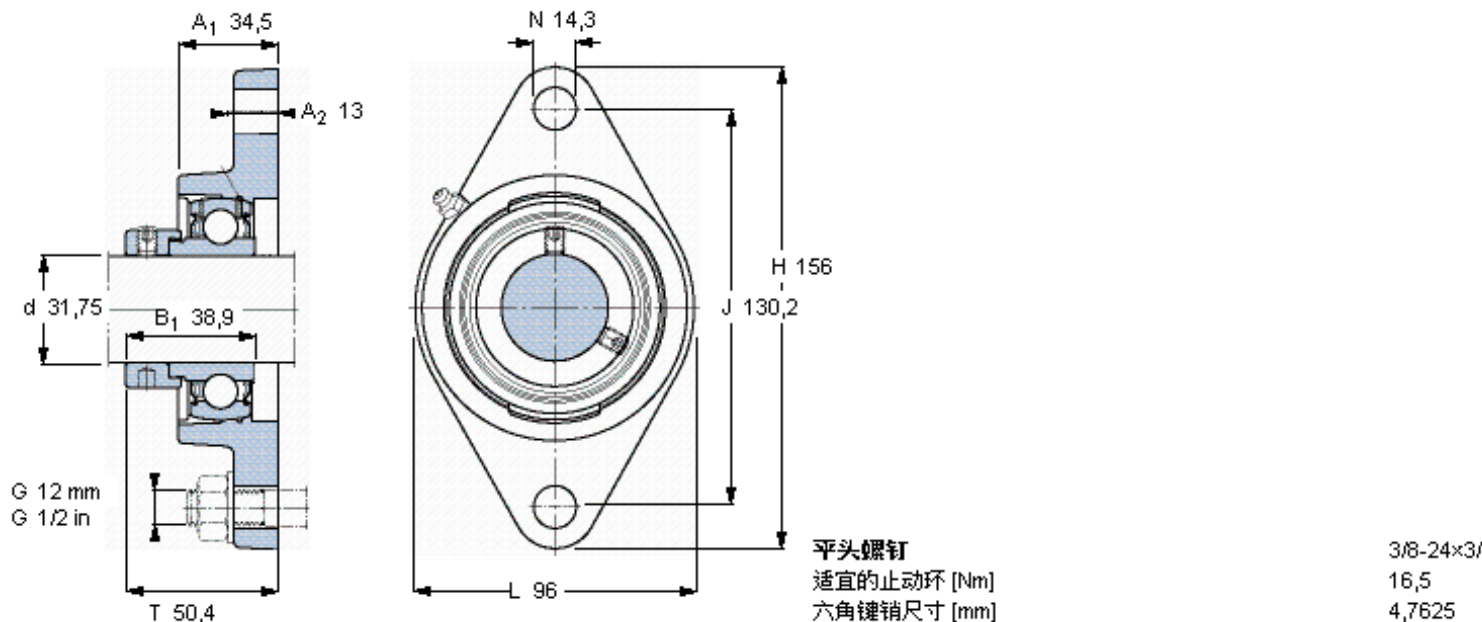

### SKF FYT 1.1/4 FM参数

主要尺寸	d	31.75	mm	-
	A <sub>1</sub>	34.5	mm	-
	J	130.2	mm	-
	L	96	mm	-
	T	50.4	mm	-
基本额定载荷	C	25500	N	动载荷
	C <sub>0</sub>	15300	N	静载荷
极限转速	带h6轴公差	5300	r/min	-
重量	重量	1400	g	-
型号	轴承单元	FYT 1.1/4 FM	-	-
	轴承座	FYT 507 U	-	-
	轴承	YET 207-104	-	-

### SKF FYT 1.1/4 FM图片

参考资料: <http://www.sozhou.com/p/e00db703.html>

3/8-24x3/4  
16,5  
4,7625