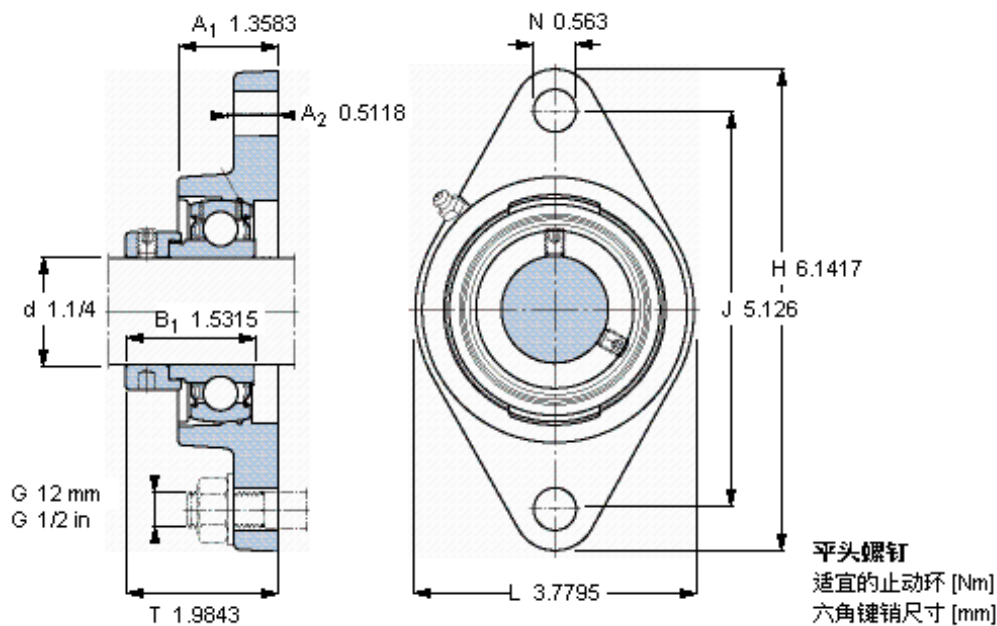

### SKF FYT 1.1/4 FM参数

主要尺寸	d	31.75	mm	-
	A <sub>1</sub>	34.5	mm	-
	J	130.2	mm	-
	L	96	mm	-
	T	50.4	mm	-
基本额定载荷	C	25500	N	动载荷
	C <sub>0</sub>	15300	N	静载荷
极限转速	带h6轴公差	5300	r/min	-
重量	重量	1400	g	-
型号	轴承单元	FYT 1.1/4 FM	-	-
	轴承座	FYT 507 U	-	-
	轴承	YET 207-104	-	-

### SKF FYT 1.1/4 FM图片

参考资料: <http://www.sozhou.com/p/e00db703.html>

3/8-24x3/4  
16,5  
4,7625