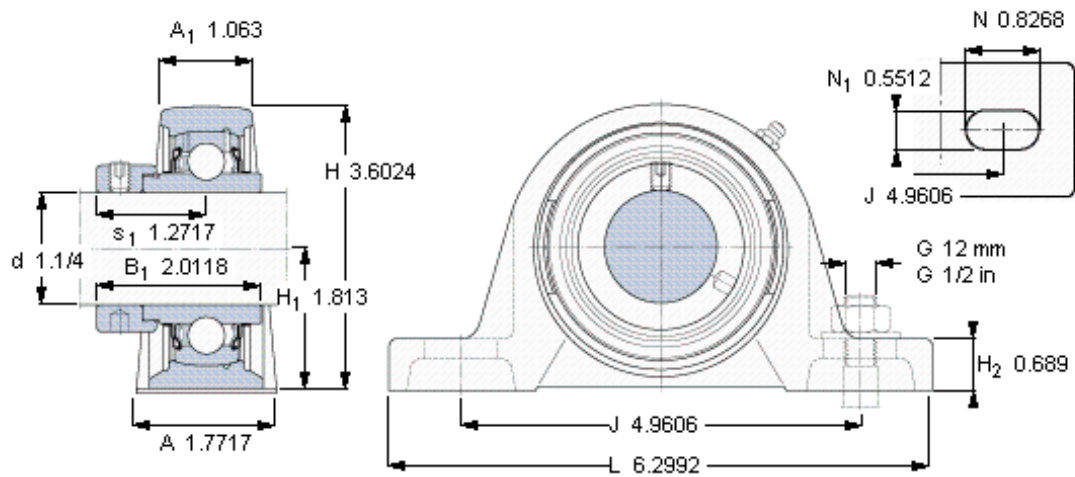

### SKF SYH 1.1/4 WF参数

主要尺寸	d	31.75	mm	-
	A	45	mm	-
	H	91.5	mm	-
	H <sub>1</sub>	46.05	mm	-
	L	160	mm	-
基本额定载荷	C	25500	N	动载荷
	C <sub>0</sub>	15300	N	静载荷
极限转速	带h6轴公差	5300	r/min	-
重量	重量	1660	g	-
型号	轴承单元	SYH 1.1/4 WF	-	-
	轴承座	SYH 507 U	-	-
	轴承	YEL 207-104-2F	-	-

### SKF SYH 1.1/4 WF图片

平头螺钉  
适宜的止动环 [Nm]  
六角键销尺寸 [mm]

3/8-24x3/4  
16.5  
4.7625

参考资料: <http://www.sozhou.com/p/e0334065.html>

平头螺钉

适宜的止动环 [Nm]

六角键销尺寸 [mm]

3/8-24x3/4