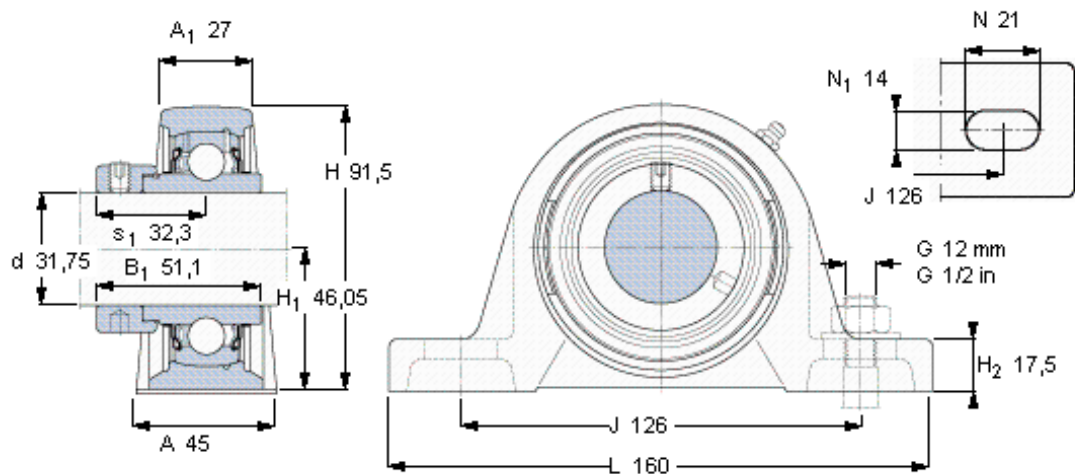

### SKF SYH 1.1/4 WF参数

主要尺寸	d	31.75	mm	-
	A	45	mm	-
	H	91.5	mm	-
	H <sub>1</sub>	46.05	mm	-
	L	160	mm	-
基本额定载荷	C	25500	N	动载荷
	C <sub>0</sub>	15300	N	静载荷
极限转速	带h6轴公差	5300	r/min	-
重量	重量	1660	g	-
型号	轴承单元	SYH 1.1/4 WF	-	-
	轴承座	SYH 507 U	-	-
	轴承	YEL 207-104-2F	-	-

### SKF SYH 1.1/4 WF图片

平头螺钉  
适宜的止动环 [Nm]  
六角键销尺寸 [mm]

3/8-24x3/4  
16.5  
4.7625

参考资料: <http://www.sozhou.com/p/e0334065.html>

平头螺钉

适宜的止动环 [Nm]

六角键销尺寸 [mm]

3/8-24x3/4