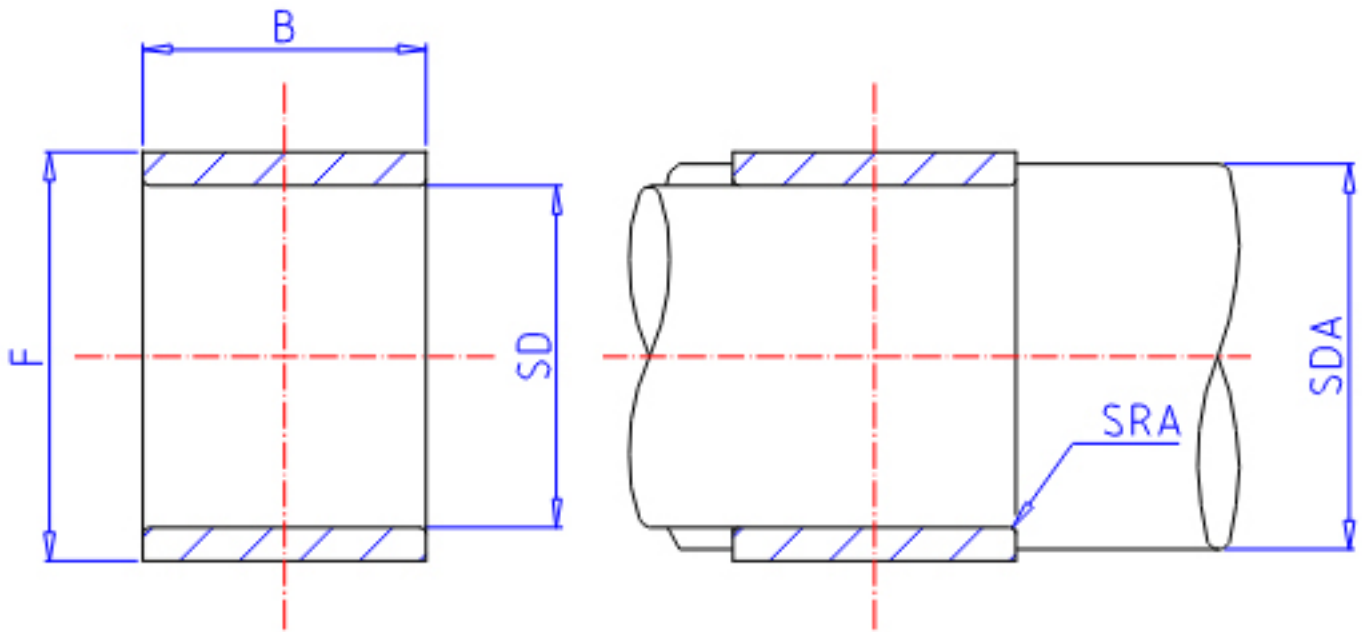

参考资料:<http://www.sozhou.com/p/e04100ba.html>