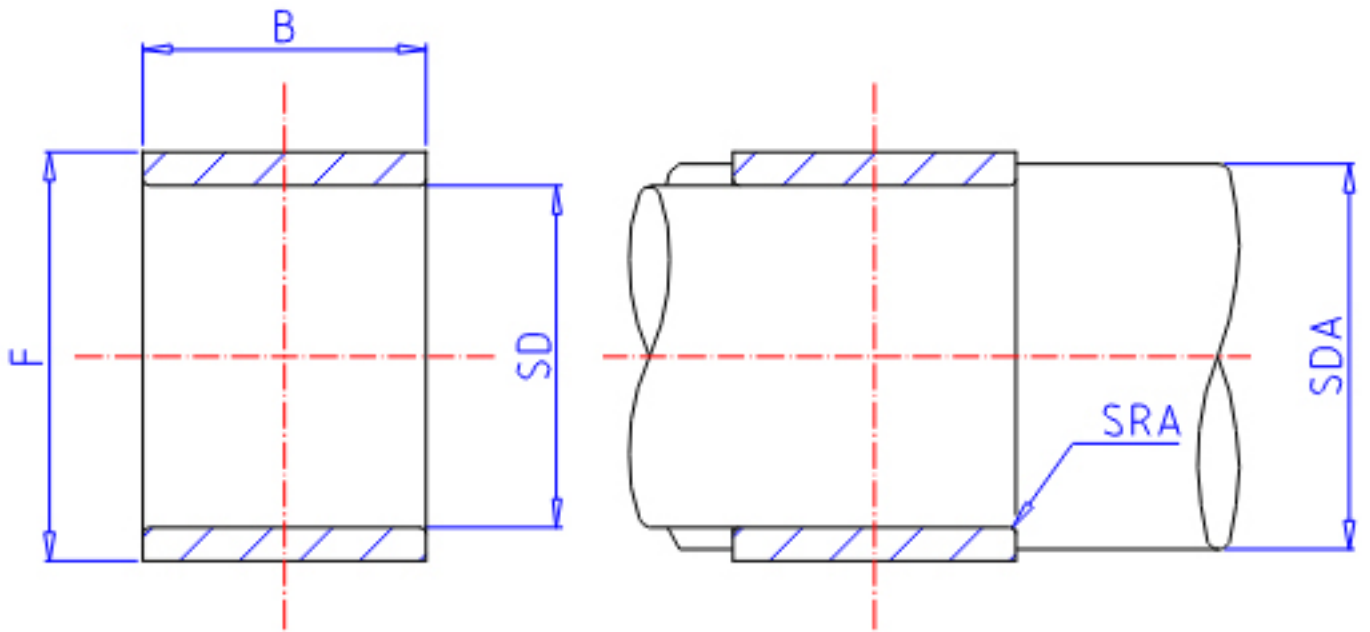

参考资料:<http://www.sozhou.com/p/e047d224.html>