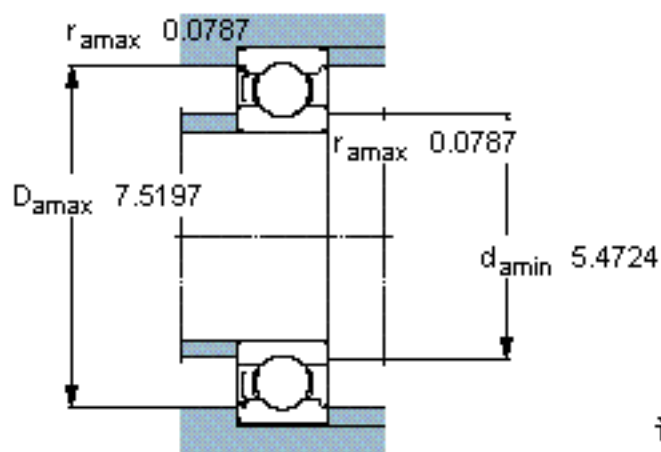

计算系数

k_r 0,025

f_0 16