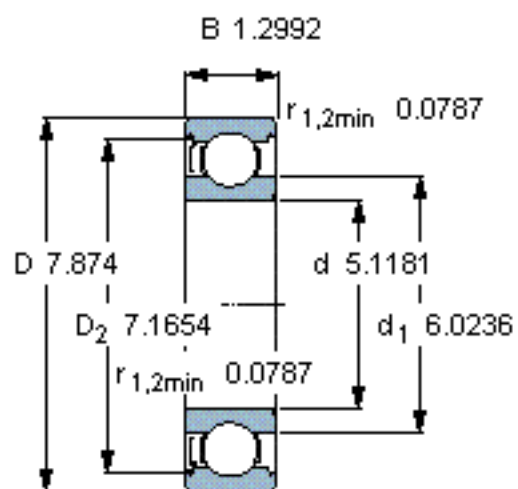

计算系数

k_r 0,025

f_0 16