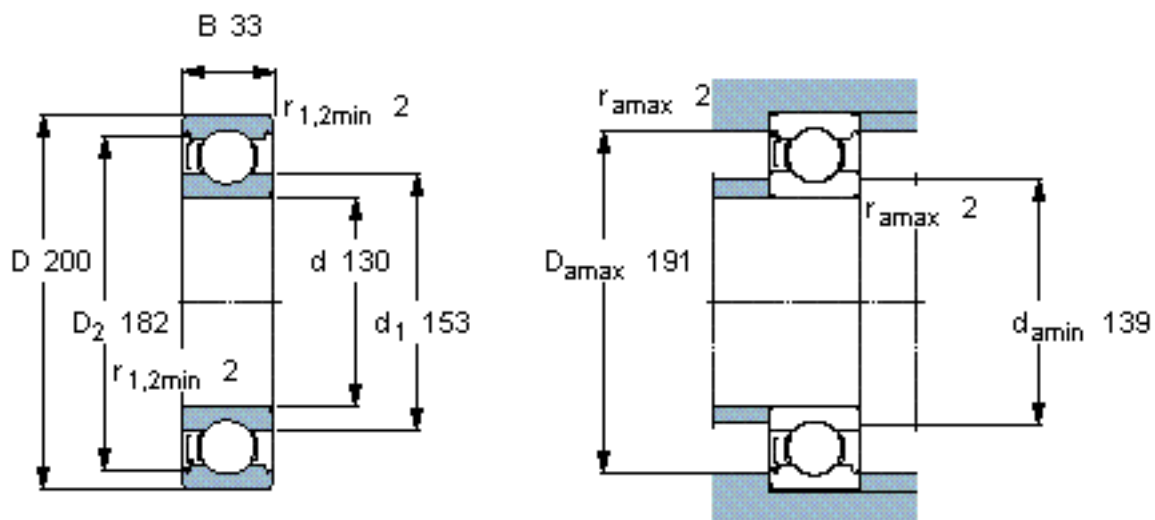

SKF 6026-Z/W64 *参数

主要尺寸	d	130	mm	-
	D	200	mm	-
	B	33	mm	-
基本额定载荷	C	112000	N	动载荷
	C_0	100000	N	静载荷
疲劳载荷极限	P_u	3350	N	-
极限转速	极限转速	1800	r/min	-
重量	重量	3150	g	-
型号	* SKF 探索者轴承	6026-Z/W64 *	-	-

SKF 6026-Z/W64 *图片