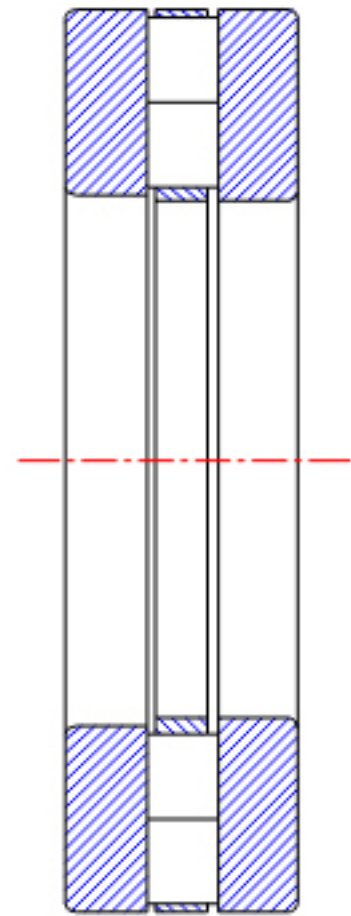

NTN 89320参数

型号	ORDER	89320		型号
尺寸	SD	100	mm	-
	D	170	mm	外径
	D2	170		-
	D1	103		-
	T	42	mm	宽度
	R	1.5		-
基本额定载荷	CA	335000	N	动载荷
	COA	1370000	N	静载荷
	CAF	34500	kgf	动载荷
	COAF	140000	kgf	静载荷
极限转速	LSG	430	r/min	脂润滑
	LSO	1700	r/min	油润滑
重量	MASS	4190	g	重量

NTN 89320图片

811,812...

893...

参考资料:<http://www.sozhou.com/p/e0970efe.html>