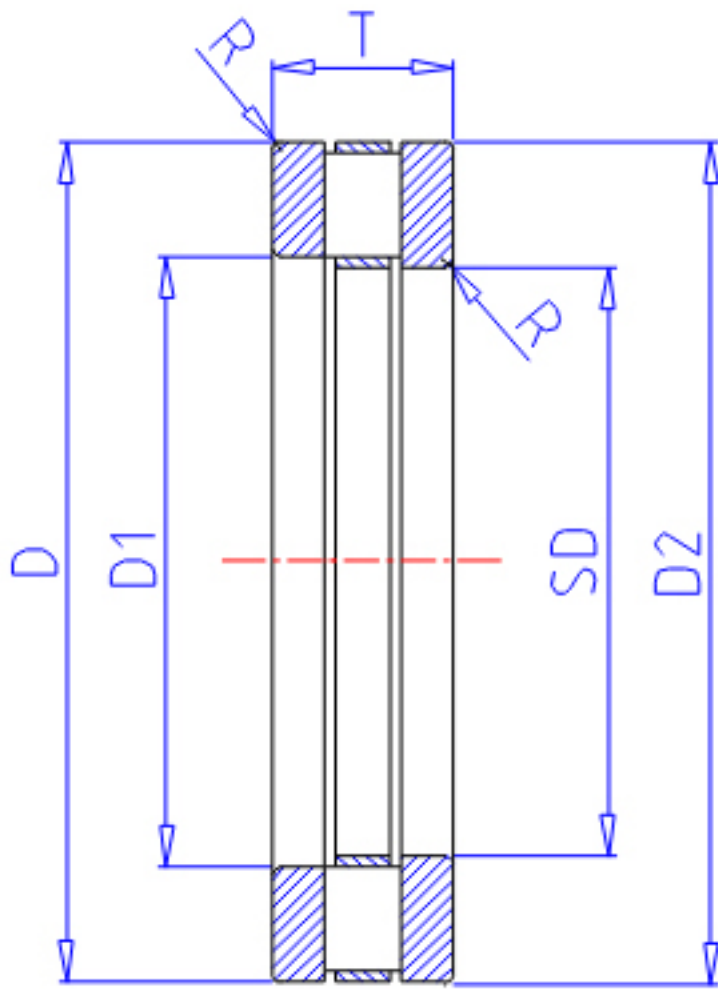

NTN 89320参数

型号	ORDER	89320		型号
尺寸	SD	100	mm	-
	D	170	mm	外径
	D2	170		-
	D1	103		-
	T	42	mm	宽度
	R	1.5		-
基本额定载荷	CA	335000	N	动载荷
	COA	1370000	N	静载荷
	CAF	34500	kgf	动载荷
	COAF	140000	kgf	静载荷
极限转速	LSG	430	r/min	脂润滑
	LSO	1700	r/min	油润滑
重量	MASS	4190	g	重量

NTN 89320图片

811,812...

893...

参考资料:<http://www.sozhou.com/p/e0970efe.html>