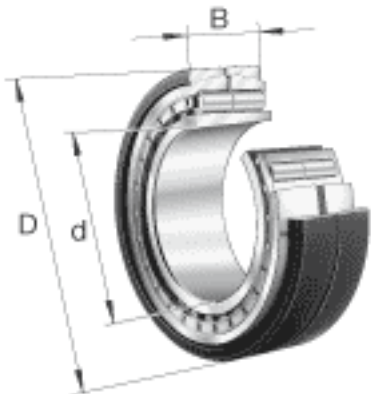

FAG Z-565499. ZL-K-C5参数

尺寸	d	260	mm	-
	D	400	mm	-
	B	104	mm	-
	D ₁	338.6	mm	-
	D _{a max}	0	mm	-
	d _{a min}	0	mm	-
	d _s	6.3	mm	-
	F	292	mm	-
	n _s	15	mm	-
	r _{a max}	3	mm	-
	r _{min}	4	mm	-
	s	10	mm	距离中心位置的轴向偏移
重量	m	49700	g	质量
基本额定载荷	C _r	1180000	N	基本额定动载荷，径向
	C _{0r}	2500000	N	基本额定静载荷，径向
极限转速	n _G	2700	r/min	极限转速
疲劳极限载荷	C _{ur}	280000	N	疲劳极限载荷，径向

FAG Z-565499. ZL-K-C5图片

参考资料:<http://www.sozhou.com/p/e0a9a447.html>