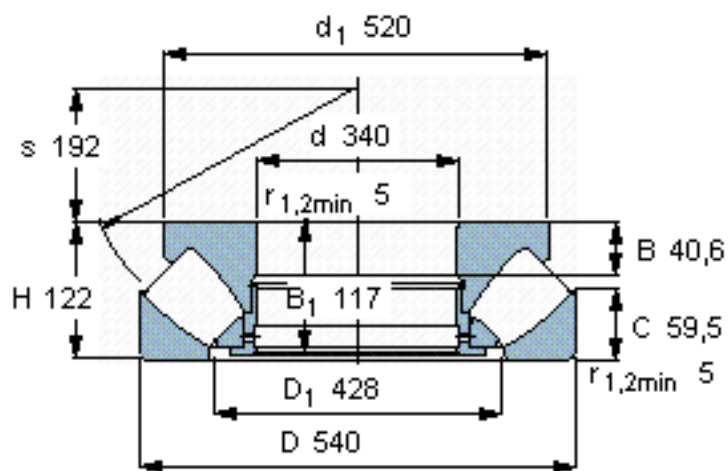

SKF 29368参数

主要尺寸	d	340	mm	-
	D	540	mm	-
	H	122	mm	-
基本额定载荷	C	2710000	N	动载荷
	C_0	11000000	N	静载荷
疲劳载荷极限	P_u	950000	N	-
最小载荷系数	参考转速	11	-	-
额定转速	额定转度	600	r/min	-
	极限转速	1100	r/min	-
重量	重量	105000	g	-
型号	* SKF 探索者轴承	29368	-	-

SKF 29368图片

参考资料:<http://www.sozhou.com/p/e0bce1f4.html>