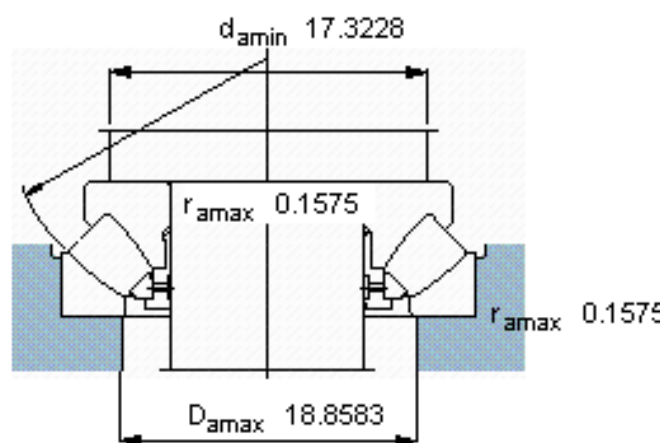

SKF 29368参数

主要尺寸	d	340	mm	-
	D	540	mm	-
	H	122	mm	-
基本额定载荷	C	2710000	N	动载荷
	C_0	11000000	N	静载荷
疲劳载荷极限	P_u	950000	N	-
最小载荷系数	参考转速	11	-	-
额定转速	额定转度	600	r/min	-
	极限转速	1100	r/min	-
重量	重量	105000	g	-
型号	* SKF 探索者轴承	29368	-	-

SKF 29368图片