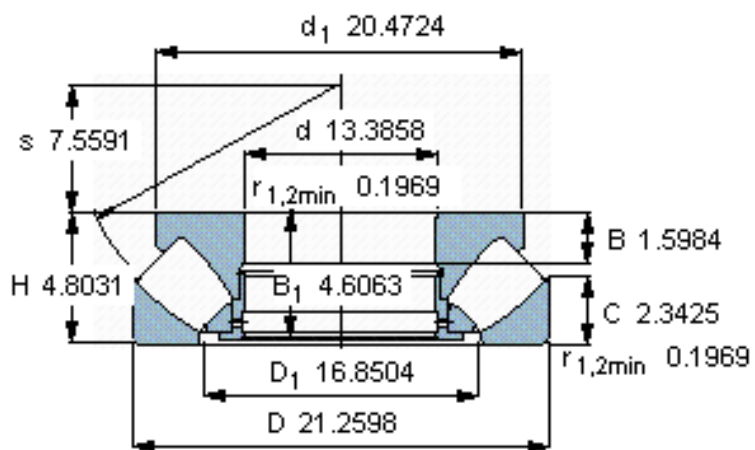

SKF 29368参数

主要尺寸	d	340	mm	-
	D	540	mm	-
	H	122	mm	-
基本额定载荷	C	2710000	N	动载荷
	C_0	11000000	N	静载荷
疲劳载荷极限	P_u	950000	N	-
最小载荷系数	参考转速	11	-	-
额定转速	额定转度	600	r/min	-
	极限转速	1100	r/min	-
重量	重量	105000	g	-
型号	* SKF 探索者轴承	29368	-	-

SKF 29368图片

参考资料:<http://www.sozhou.com/p/e0bce1f4.html>