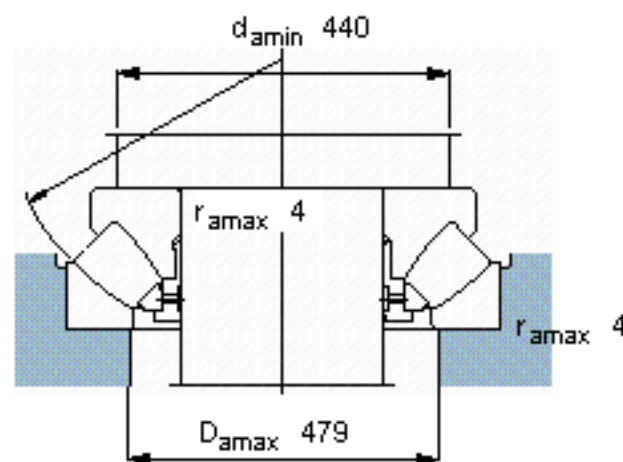

SKF 29368参数

主要尺寸	d	340	mm	-
	D	540	mm	-
	H	122	mm	-
基本额定载荷	C	2710000	N	动载荷
	C_0	11000000	N	静载荷
疲劳载荷极限	P_u	950000	N	-
最小载荷系数	参考转速	11	-	-
额定转速	额定转度	600	r/min	-
	极限转速	1100	r/min	-
重量	重量	105000	g	-
型号	* SKF 探索者轴承	29368	-	-

SKF 29368图片

参考资料:<http://www.sozhou.com/p/e0bce1f4.html>