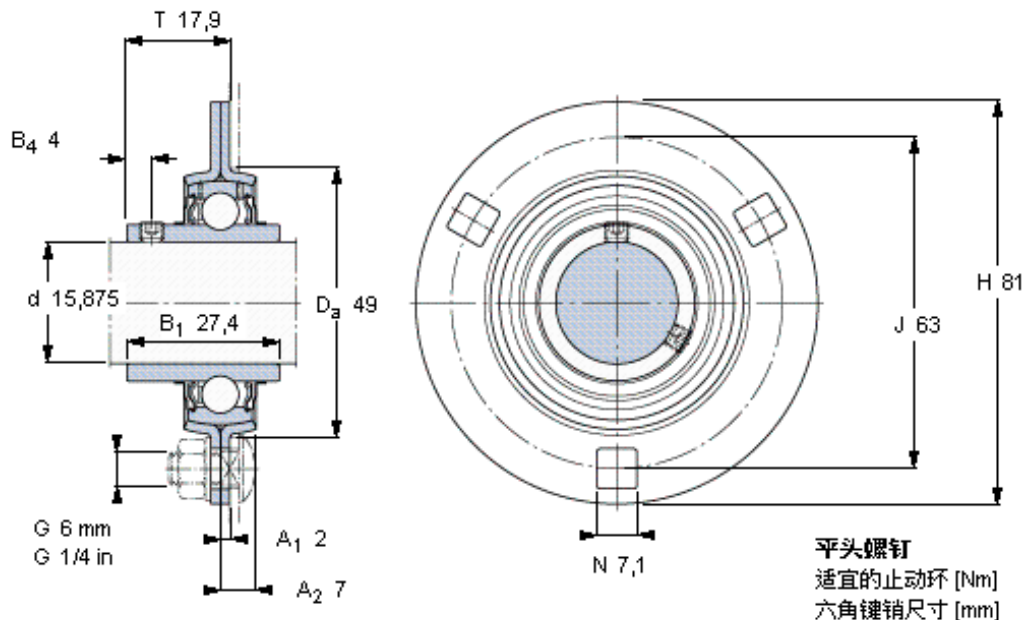

SKF PF 5/8 TF参数

主要尺寸	d	15.875	mm	-
	D _a	49	mm	-
	H	81	mm	-
	J	63	mm	-
	T	17.9	mm	-
基本额定载荷	C	9560	N	动载荷
	C ₀	4750	N	静载荷
允许轴承座载荷	径向	2500	N	-
重量	重量	220	g	-
型号	轴承单元	PF 5/8 TF	-	-
订货型号	轴承座	PF 40	-	-
	轴承	YAR 203-010-2F	-	-

SKF PF 5/8 TF图片

10-32x1/4
4
2,38125

参考资料: <http://www.sozhou.com/p/e0be6e3b.html>

10-32x1/4
4
2,38125