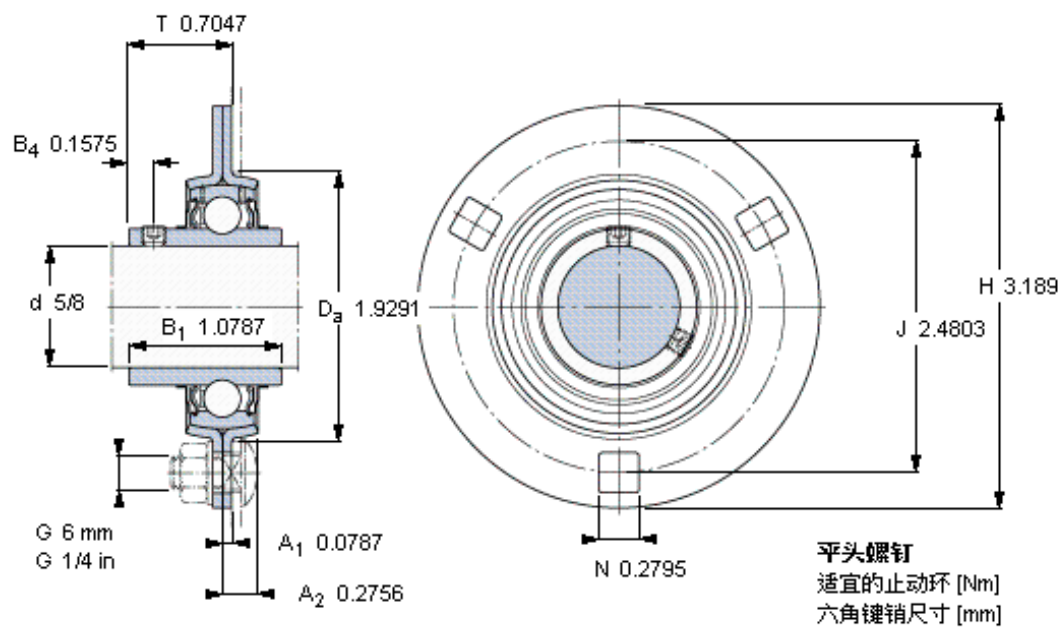

SKF PF 5/8 TF参数

主要尺寸	d	15.875	mm	-
	D _a	49	mm	-
	H	81	mm	-
	J	63	mm	-
	T	17.9	mm	-
基本额定载荷	C	9560	N	动载荷
	C ₀	4750	N	静载荷
允许轴承座载荷	径向	2500	N	-
重量	重量	220	g	-
型号	轴承单元	PF 5/8 TF	-	-
订货型号	轴承座	PF 40	-	-
	轴承	YAR 203-010-2F	-	-

SKF PF 5/8 TF图片

10-32x1/4
4
2,38125

参考资料: <http://www.sozhou.com/p/e0be6e3b.html>

10-32x1/4
4
2,38125