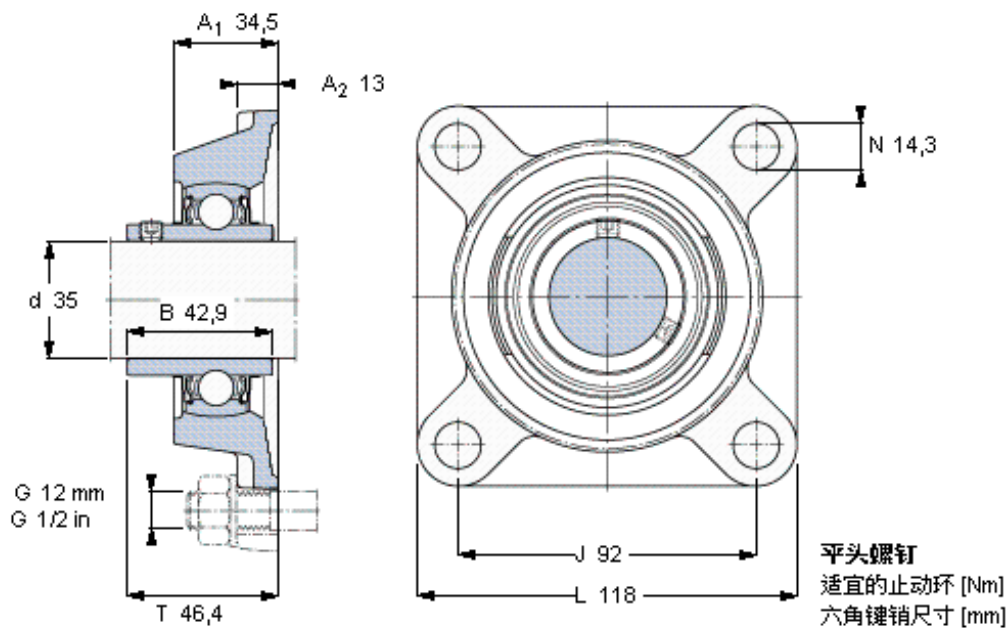

SKF FY 35 TF/VA201参数

主要尺寸	d	35	mm	-
	A ₁	34.5	mm	-
	J	92	mm	-
	L	118	mm	-
	T	46.4	mm	-
基本额定载荷	C ₀	15300	N	静载荷
重量	重量	1400	g	-
型号	轴承单元	FY 35 TF/VA201	-	-
	轴承座	FY 507 U/VA228	-	-
	轴承	YAR 207-2FW/VA201	-	-

SKF FY 35 TF/VA201图片

参考资料: <http://www.sozhou.com/p/e0ca0fe6.html>

平头螺钉
 适宜的止动环 [Nm]
 六角键销尺寸 [mm]

M 6×0.7
 4
 3