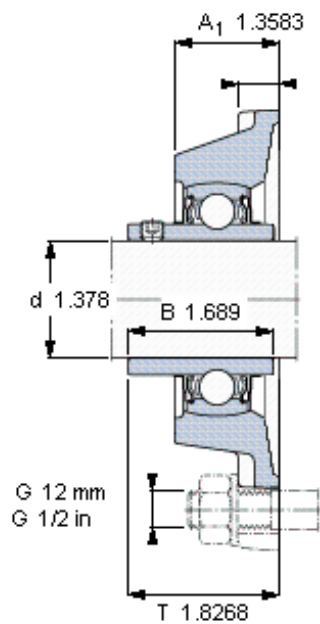

SKF FY 35 TF/VA201参数

主要尺寸	d	35	mm	-
	A ₁	34.5	mm	-
	J	92	mm	-
	L	118	mm	-
	T	46.4	mm	-
基本额定载荷	C ₀	15300	N	静载荷
重量	重量	1400	g	-
型号	轴承单元	FY 35 TF/VA201	-	-
	轴承座	FY 507 U/VA228	-	-
	轴承	YAR 207-2FW/VA201	-	-

SKF FY 35 TF/VA201图片

参考资料: <http://www.sozhou.com/p/e0ca0fe6.html>

平头螺钉
 适宜的止动环 [Nm]
 六角键销尺寸 [mm]

M 6×0.7
 4
 3