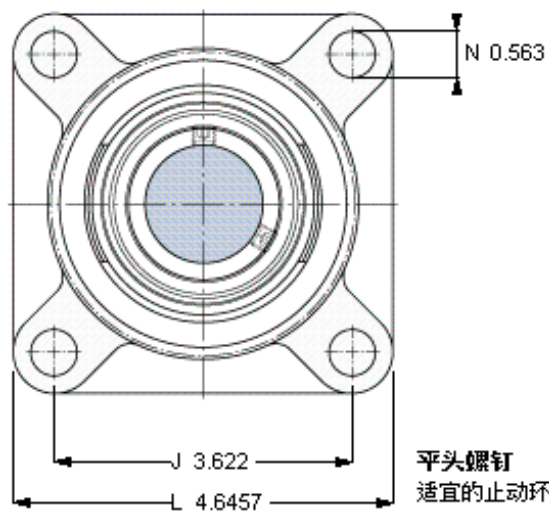

SKF FY 35 TF/VA201参数

主要尺寸	d	35	mm	-
	A ₁	34.5	mm	-
	J	92	mm	-
	L	118	mm	-
	T	46.4	mm	-
基本额定载荷	C ₀	15300	N	静载荷
重量	重量	1400	g	-
型号	轴承单元	FY 35 TF/VA201	-	-
	轴承座	FY 507 U/VA228	-	-
	轴承	YAR 207-2FW/VA201	-	-

SKF FY 35 TF/VA201图片

参考资料: <http://www.sozhou.com/p/e0ca0fe6.html>

平头螺钉
 适宜的止动环 [Nm]
 六角键销尺寸 [mm]

M 6×0.7
 4
 3