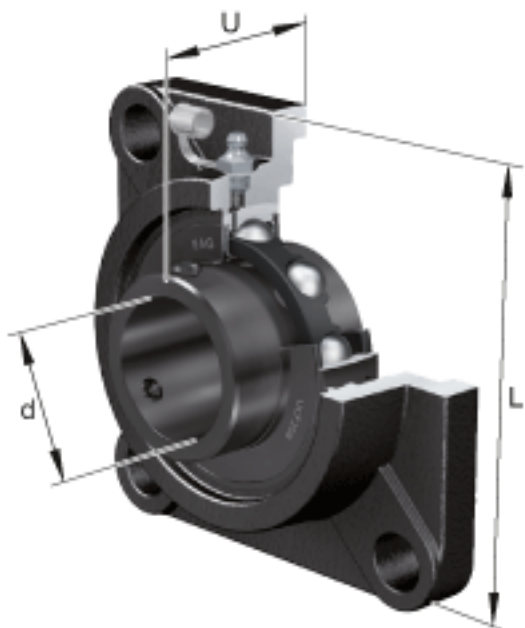

FAG UCF207-22参数

尺寸	d	34.925	mm	-
	L	117	mm	-
	U	44.4	mm	-
	A	34	mm	-
	A ₁	16	mm	-
	A ₂	19	mm	-
	B	42.9	mm	-
	J	92	mm	-
	N	14	mm	-
	重量	m	1500	g
说明		F207		型号, 轴承座
		UC207-22		型号, 外球面球轴承

FAG UCF207-22图片

参考资料:<http://www.sozhou.com/p/e0cd731f.html>