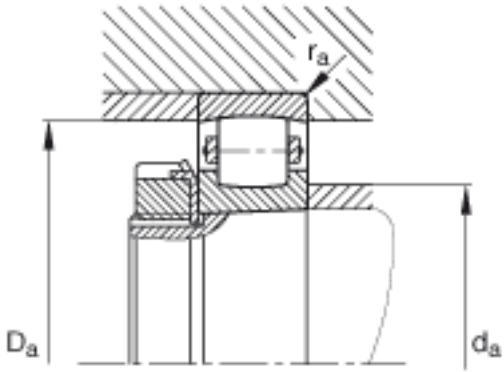

FAG 20213-K-TVP-C3参数

尺寸	d	65	mm	-
	D	120	mm	-
	B	23	mm	-
	D_1	105.1	mm	-
	$D_{a\ max}$	111	mm	-
	$d_{a\ min}$	74	mm	-
	$r_{a\ max}$	1.5	mm	-
	r_{min}	1.5	mm	-
重量	m	1070	g	质量
基本额定载荷	C_r	95000	N	基本额定动载荷, 径向
	C_{0r}	116000	N	基本额定静载荷, 径向
极限转速	n_G	6000	r/min	极限转速
基本额定载荷	C_{ur}	12700	N	疲劳极限载荷, 径向

FAG 20213-K-TVP-C3图片

参考资料:<http://www.sozhou.com/p/e1056a11.html>