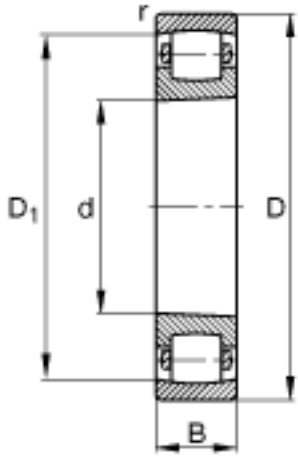

FAG 20213-K-TVP-C3参数

尺寸	d	65	mm	-
	D	120	mm	-
	B	23	mm	-
	D_1	105.1	mm	-
	$D_{a\ max}$	111	mm	-
	$d_{a\ min}$	74	mm	-
	$r_{a\ max}$	1.5	mm	-
	r_{min}	1.5	mm	-
重量	m	1070	g	质量
基本额定载荷	C_r	95000	N	基本额定动载荷, 径向
	C_{0r}	116000	N	基本额定静载荷, 径向
极限转速	n_G	6000	r/min	极限转速
基本额定载荷	C_{ur}	12700	N	疲劳极限载荷, 径向

FAG 20213-K-TVP-C3图片

参考资料:<http://www.sozhou.com/p/e1056a11.html>